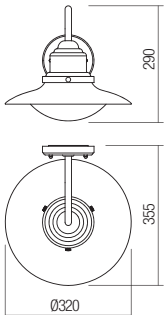

Kültéri lámpatestek. Elektrosztatikus mezőben festett nyomás alatt öntött alumínium sötétszürke szerkezet, fűt opál üveg diszperzór.

Осветительни тела за екстериор, корпус от алуминий, электростатично боядисан в тъмносив цвят, опалов дифузьор от бяло стъкло.

Exteriérové svietidlá, hliníková konštrukcia, lakovaná v tmavo šedej farbe, difúzor z bieleho fúkaného skla.

WALL LAMP • APLICĂ

Type	Code	Finish	Power	Socket	Input voltage	Input frequency
	90093	■ DG	1 x max. 42W	E27	230V	50Hz

Dimension

Photometry

SUSPENSION • SUSPENSIE

Type	Code	Finish	Power	Socket	Input voltage	Input frequency
	90094	■ DG	1 x max. 42W	E27	230V	50Hz

Dimension

Photometry