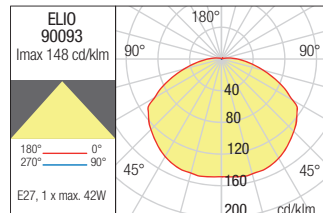

Photometry