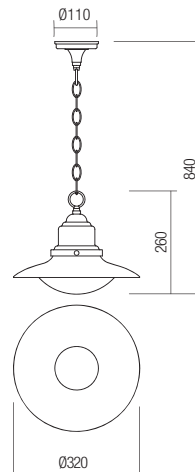

Exteriérové svietidlá, hliníková konštrukcia, lakovaná v tmavo šedej farbe, difúzor z bieleho fúkaného skla.

WALL LAMP • APLICĂ

Type	Code	Finish	Power	Socket	Input voltage	Input frequency
	90093	■ DG	1 x max. 42W	E27	230V	50Hz

Dimension

Photometry

SUSPENSION • SUSPENSIE

Type	Code	Finish	Power	Socket	Input voltage	Input frequency
	90094	■ DG	1 x max. 42W	E27	230V	50Hz

Dimension

Photometry