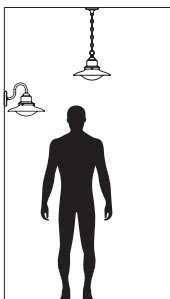

Elio

Elio

Light fixtures for exterior, aluminium body electrostatically painted in dark grey, opal white blown glass diffuser.

Corpuri de iluminat pentru exterior, corp din aluminiu vopsit în câmp electrostatic gri închis, dispersor din sticlă suflată alb opal.

Apparecchi per esterni, corpo in alluminio verniciato a polveri grigio scuro, diffusore in vetro soffiato bianco opale.

Светильники для наружного освещения. алюминиевый корпус, окрашенный в электростатическом поле в темно-серый цвет, рассеиватель из опалового стекла.

Kültéri lámpatestek. Elektrosztatikus mezőben festett nyomás alatt öntött alumínium sötétszürke szerkezet, fűt opál üveg diszperzór.

Осветительни тела за екстериор, корпус от алуминий, электростатично боядисан в тъмносив цвят, опалов дифузьор от бяло стъкло.