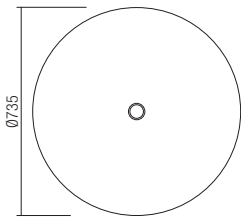

Technical info

art. 01-1744

Lampholder	E27
Power	1 x max. 42W
Input	230V, 50Hz

CE IP20