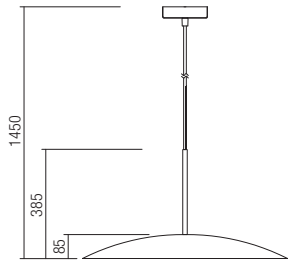

Technical info

art. 01-1744

Lampholder	E27
Power	1 x max. 42W
Input	230V, 50Hz

CE IP20