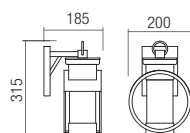

Dimension

Photometry

IP35

BOLLARD • STÄLPIŞOR

Type	Code	Power	Socket	Input voltage	Input frequency
	9573	1 x max. 42W	E27	230V	50Hz

**9573**

1 x max. 42W

E27

230V

50Hz

Dimension

Photometry

Compass

392

WALL LAMP • APLICĂ

Type	Code	Power	Socket	Input voltage	Input frequency
	9571	1 x max. 42W	E27	230V	50Hz

Dimension

Photometry