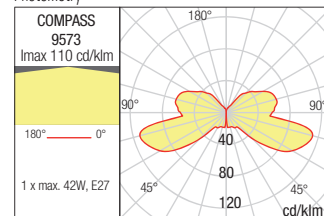

Photometry