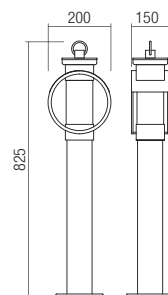

Dimension

Photometry

IP35

BOLLARD • STÄLPIŞOR

Type	Code	Power	Socket	Input voltage	Input frequency
	9573	1 x max. 42W	E27	230V	50Hz

**9573**

1 x max. 42W

E27

230V

50Hz

Dimension

Photometry

Compass

392

WALL LAMP • APLICĂ

Type	Code	Power	Socket	Input voltage	Input frequency
	9571	1 x max. 42W	E27	230V	50Hz

Dimension

Photometry