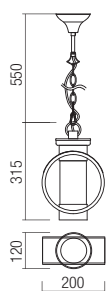

Séria vonkajších svietidiel, kovové puzdro je v tmavohnedej farbe, sklenený difúzor s dekoratívnymi vzduchovými bublinami.

SUSPENSION • SUSPENSIE

Type	Code	Power	Socket	Input voltage	Input frequency
	9572	1 x max. 42W	E27	230V	50Hz

Dimension

Photometry

IP35

BOLLARD • STÄLPIŞOR

Type	Code	Power	Socket	Input voltage	Input frequency
	9573	1 x max. 42W	E27	230V	50Hz

**9573**

1 x max. 42W

E27

230V

50Hz

Dimension

Photometry

Compass

392

WALL LAMP • APLICĂ

Type	Code	Power	Socket	Input voltage	Input frequency
	9571	1 x max. 42W	E27	230V	50Hz

Dimension

Photometry