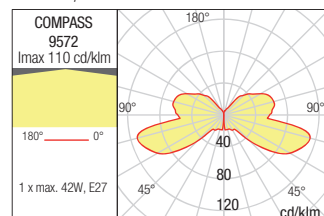

Dimension

Photometry

IP35

BOLLARD • STÄLPIŞOR

Type	Code	Power	Socket	Input voltage	Input frequency
	9573	1 x max. 42W	E27	230V	50Hz

**9573**

1 x max. 42W

E27