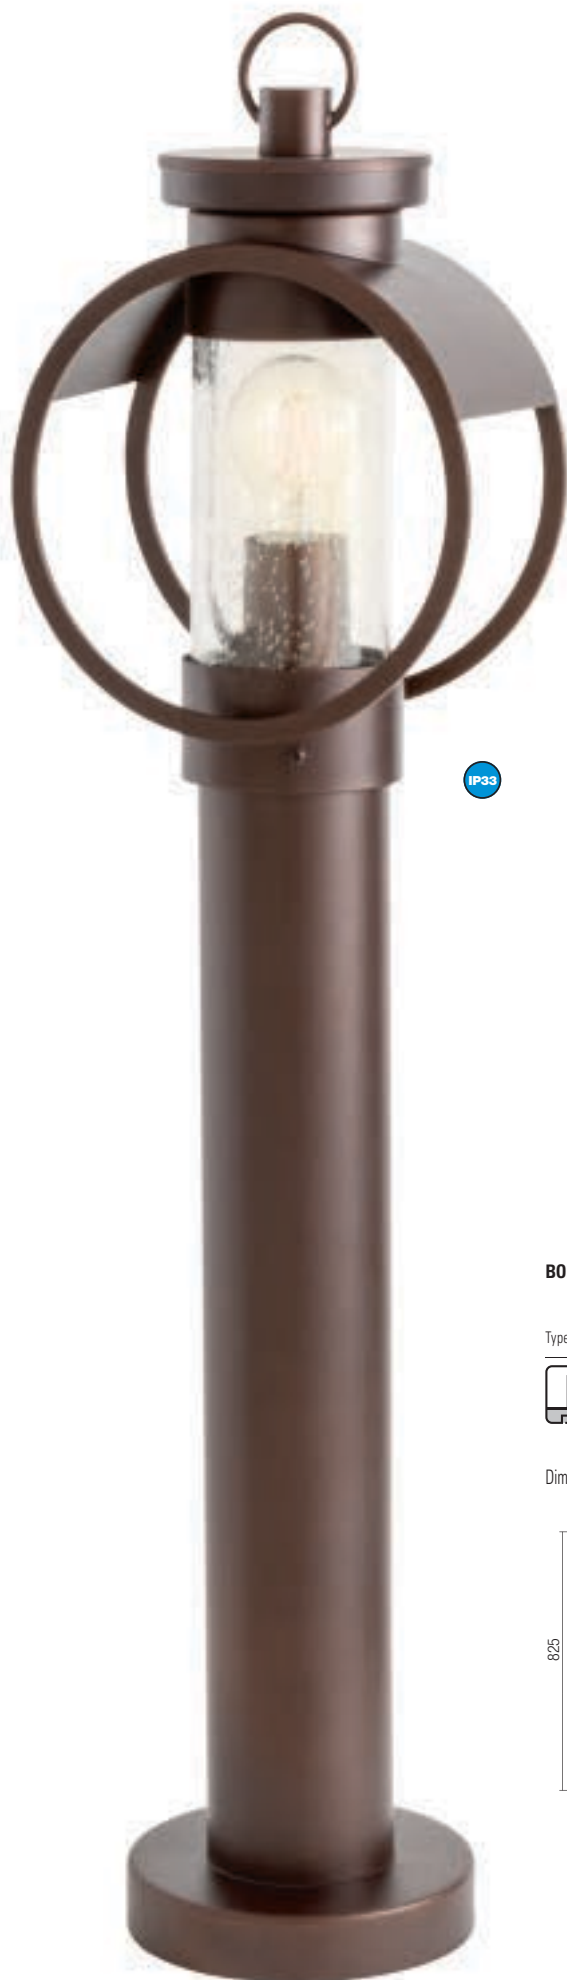

IP35

BOLLARD • STÄLPIŞOR

Type	Code	Power	Socket	Input voltage	Input frequency
	9573	1 x max. 42W	E27	230V	50Hz

9573

1 x max. 42W

E27

230V

50Hz

Dimension

Photometry