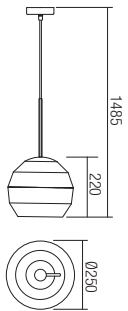

01-1410

Technical info

- art. 01-1407 Mat White
- art. 01-1408 Mat Grey
- art. 01-1409 Mat Brown
- art. 01-1410 Mat Green

Lampholder E27
Power 1 x max. 42W
Input 230V, 50Hz

CE IP20

01-1409