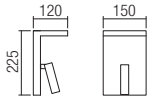

Technical info

art. 01-1499 Sand White
art. 01-1500 Sand Black

Led type	EDISON SMD LED 2835 30 pcs x 0,2W + CREE POWER LED 1 pcs x 3W
Power	6W + 1 x 3W
Input	220-240V, 50/60Hz
Color temperature	3000K
Lumen source	735 lm + 180 lm
Lumen system	415 lm + 173 lm
Optic	120° + 35°
CRI	85
USB charging port	
Not dimmable	

CE IP20