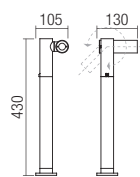

Екстериорен, насочващ минипрожектор/стълб, LED диод. Изработен за монтаж на под или стена. Тяло от алуминий, электростатично боядисан в тъмно сиво, прозрачно стъкло.

Nastaviteľný miniprojektör/stĺp pre exteriér, vybavený LED, určený pre montáž na podlahu, hliníkové teleso je elektrosťaticky lakované v tmavošedej farbe, priehľadný sklenený difúzor.

227

**MINIPROJECTOR • MINIPROIECTOR**

Type Code Finishing

**9579** ■ DG

| LED type        | Input voltage | Power | Luminous Flux Source/system | CCT          | Optic | CRI |
|-----------------|---------------|-------|-----------------------------|--------------|-------|-----|
| SMD PHILIPS LED | 220-240V      | 4.5W  | 540/417 lm                  | ● 2850-3000K | 30°   | 80  |

Dimension

Photometry