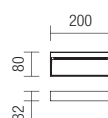

Séria vonkajších SMD LED nástenných svietidiel, hliníková zliatina matnej bielej, tmavo šedej alebo hrdzavo hnedej farby, saténový sklený difúzor.

318

WALL LAMP • APLICĂ

Type	Code	Finishing	LED type	Input voltage	Power	Luminous Flux Source/system	CCT	CRI
	9152	MWH	SMD LED, 30 pcs.	220-240V	6W	572/320 lm	3000K	80
	9153	DG	SMD LED, 30 pcs.	220-240V	6W	572/320 lm	3000K	80

Dimension

Photometry

WALL LAMP • APLICĂ

Type	Code	Finishing	LED type	Input voltage	Power	Luminous Flux Source/system	CCT	CRI
	9148	MWH	SMD LED, 6 pcs.	220-240V	3W	288/160 lm	3000K	80
	9149	DG	SMD LED, 6 pcs.	220-240V	3W	288/160 lm	3000K	80