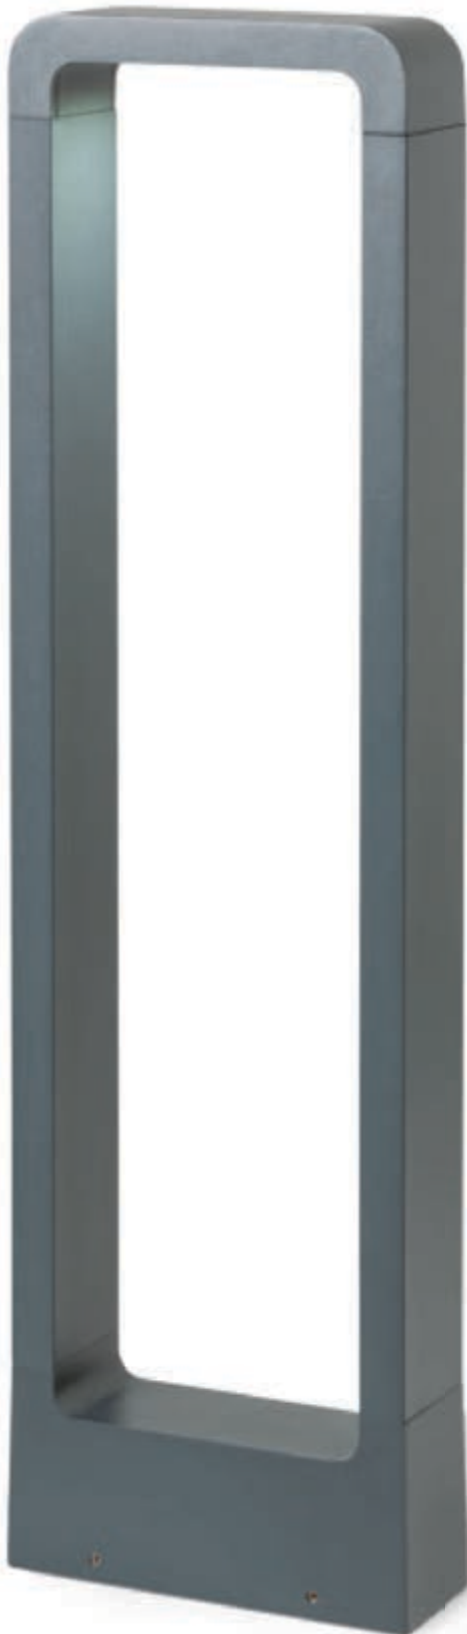

Dimension

Photometry