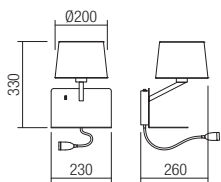

Lampholder	E27 + POWER LED 1 pc x 3W
Power	1 x max. 42W + 1 x 3W
Input	220-240V, 50/60Hz
Color temperature	3200K
Lumen source	375 lm
Lumen system	225 lm
Optic	45°
CRI	80
USB charging port	
Not dimmable	

CE IP20