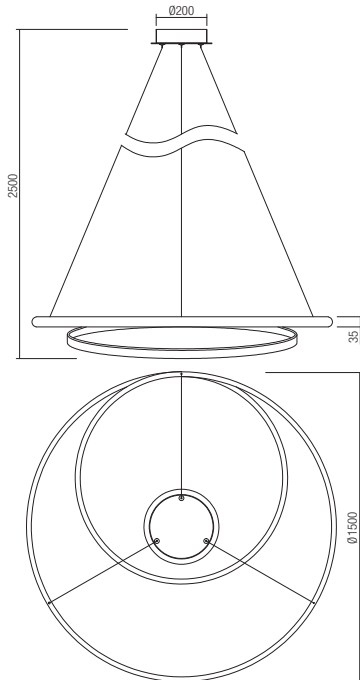

Led type	SMD LED 2835 768 pcs x 0,09W	
Power	76W	
Input	220V-240V, 50/60Hz	
Color temperature	3000K	4000K
Lumen source	9323 lm	9767 lm
Lumen system	5780 lm	6056 lm
CRI	80	
Dimmable (3 step)	☉	

CE IP20

- art. 01-1882 Mat White 3000K
- art. 01-1883 Bronze 3000K
- art. 01-1894 Mat White 4000K
- art. 01-1895 Bronze 4000K

Led type	SMD LED 2835 1008 pcs x 0,09W	
Power	86W	
Input	220V-240V, 50/60Hz	
Color temperature	3000K	4000K
Lumen source	11041 lm	11593 lm
Lumen system	6845 lm	7188 lm
CRI	80	
Dimmable (3 step)	☉	

CE IP20