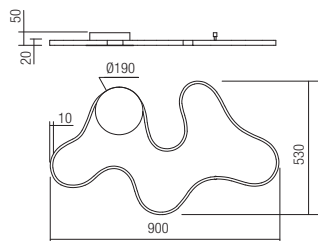

art. 01-1787 3000K
art. 01-1872 4000K