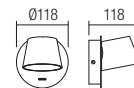

Aplice orientabile pentru interior echipate cu led-uri SMD, structură din metal și aluminiu vopsită alb mat sau negru mat, dispersor din PMMA opal, întrerupător încorporat.

Applique orientabile per interni equipaggiate con LED SMD, struttura in metallo e alluminio verniciato bianco opaco o nero opaco, diffusore in PMMA opale e interruttore incorporato.

Ориентируемые бра для интерьера, оснащенные светодиодами SMD, структура из алюминия и металла, окрашенная в матовый белый или черный цвет, опаловый рассеиватель из PMMA и встроенный выключатель.

Beltéri mozgatható karú fali lámpák, SMD LED-el szerelve, matt fehér vagy matt fekete fém és alumínium szerkezet, opál PMMA diszperzór beépített kapcsolóval.

Интериорни насочващи аплици с SMD LED платка, корпус от алуминий и метал в бял или черен мат, дифузер в бял PMMA и вграден ключ.

Nastavitelné interiérové nástenné lampy, vybavené žiarovkami LED SMD, štruktúra z hliníka a kovu lakovaná v matnej bielej alebo matnej čiernej farbe, opálový PMMA difúzor a zabudovaný vypínač.

art. 01-1738 Sand White
art. 01-1739 Sand Black