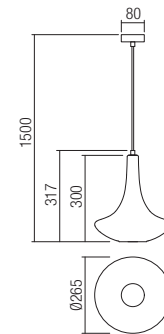

Lampholder	E27
Power	1 x max. 42W
Input	230V, 50Hz

CE IP20