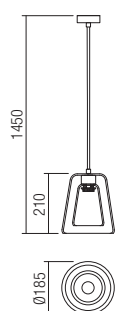

art. 01-1611

Lampholder	E27
Power	1 x max. 42W
Input	230V, 50Hz

CE IP20