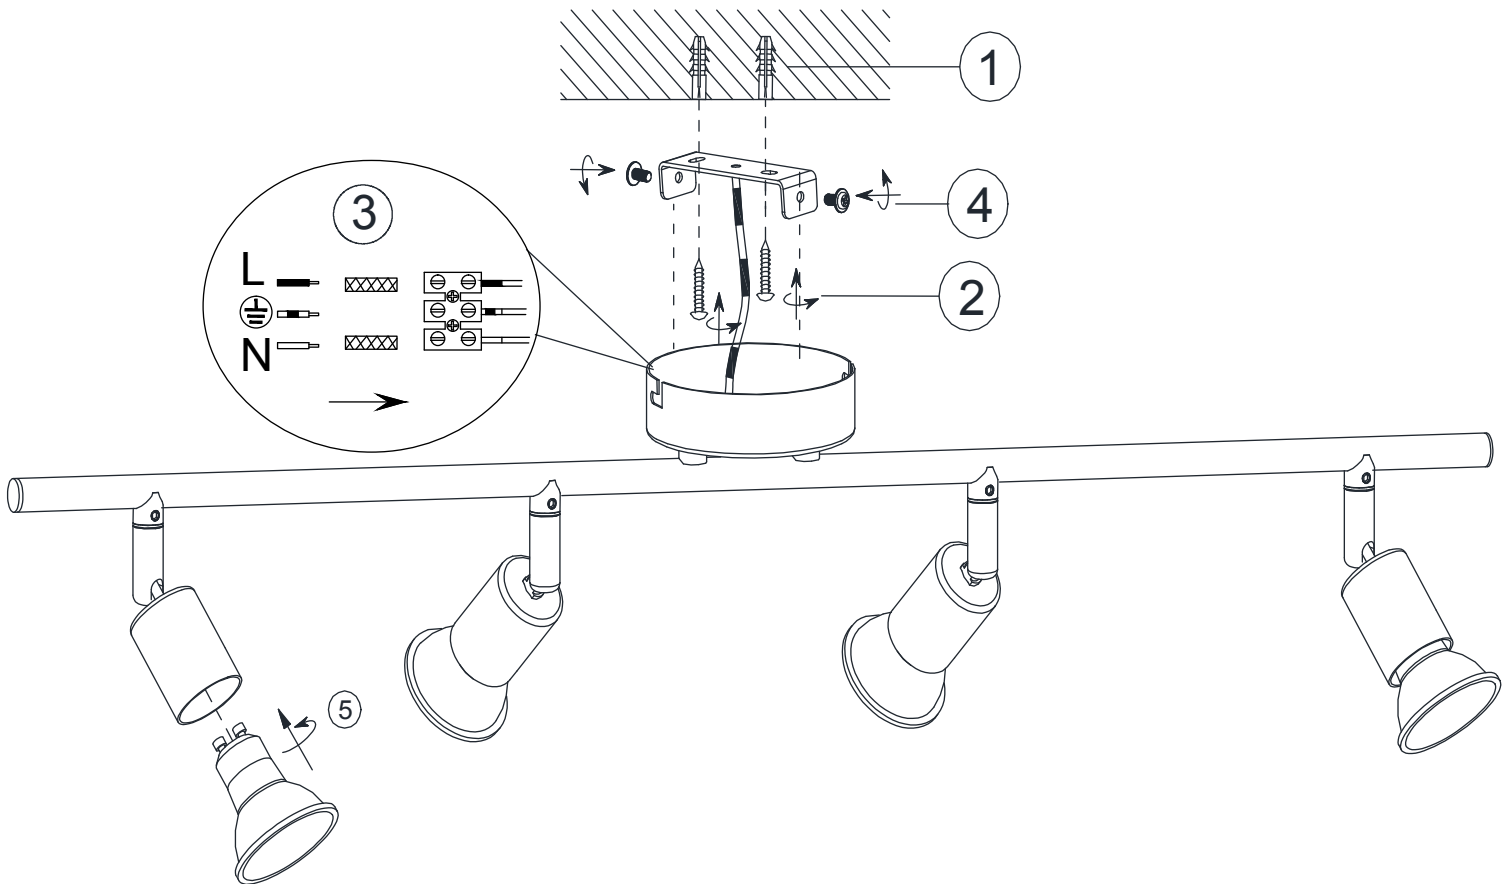

(SR) UPOZORENJE!

Prije početka montaže, pažljivo pročitajte sigurnosne upute!

reality-leuchten.de/
R80914087

230V~ 50Hz
4 x GU10 max.35W