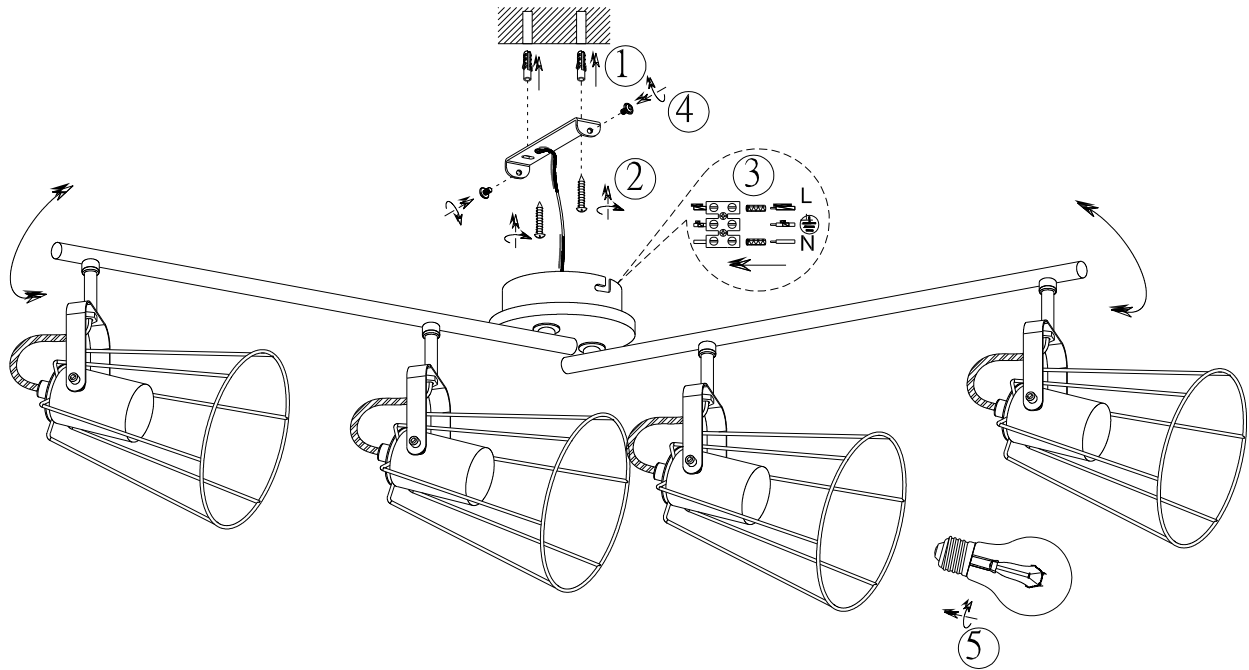

(SR) UPOZORENJE!

Prije početka montaže, pažljivo pročitajte sigurnosne upute!

230V~50Hz
4 x E27 / max.60W

reality-leuchten.de/
R80614032