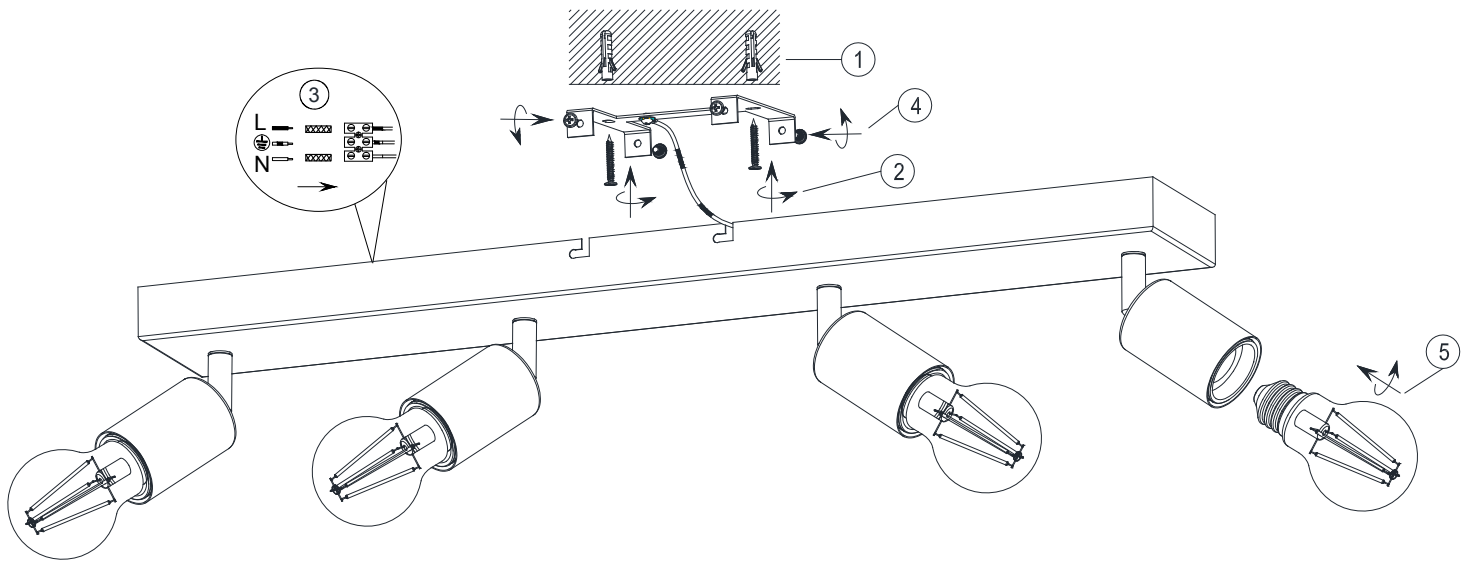

(SR) UPOZORENJE!

Prije početka montaže, pažljivo pročitajte sigurnosne upute!

230V~50Hz
4 x E27 max.40W

reality-leuchten.de/
R80184007