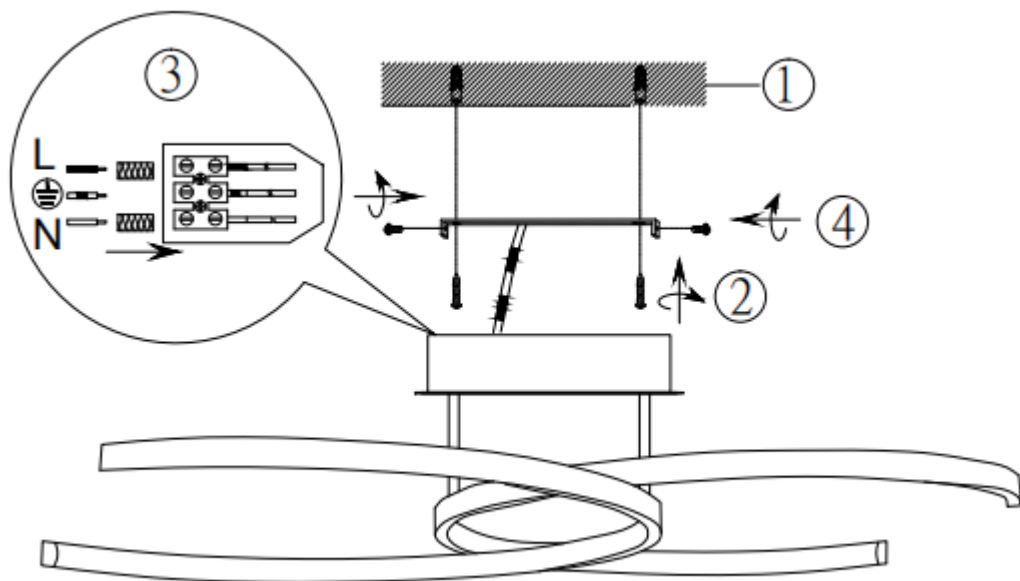

Norėdami saugiai ir teisingai sumontuoti šviestuv vadovaukitės šia instrukcija!

**(ET) HOIATUS!**

Enne monteerimist lugege ohutusjuhised tähelepanelikult läbi!

**230V ~ 50Hz, 2 x LED 10W**