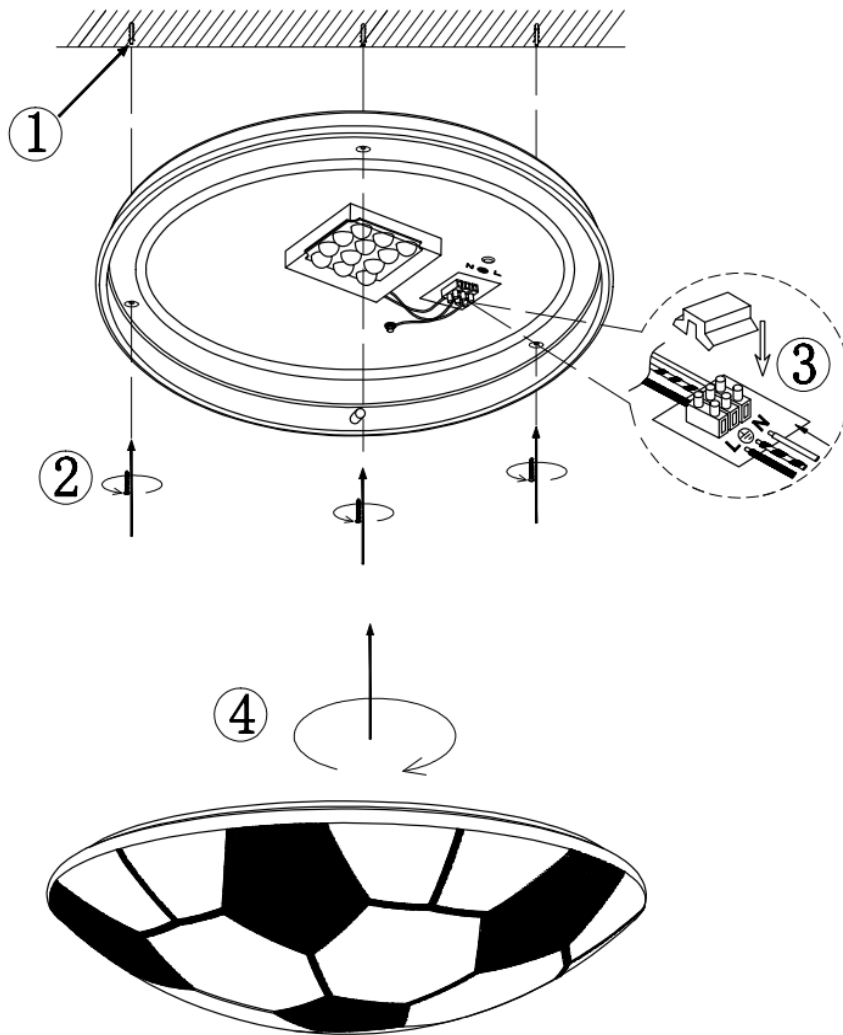

Norėdami saugiai ir teisingai sumontuoti šviestuv vadovaukitės šia instrukcija!

**(ET) HOIATUS!**

Enne monteerimist lugege ohutusjuhised tähelepanelikult läbi!

230V~ 50Hz, 1 x LED 12W

[reality-leuchten.de/](http://reality-leuchten.de/)