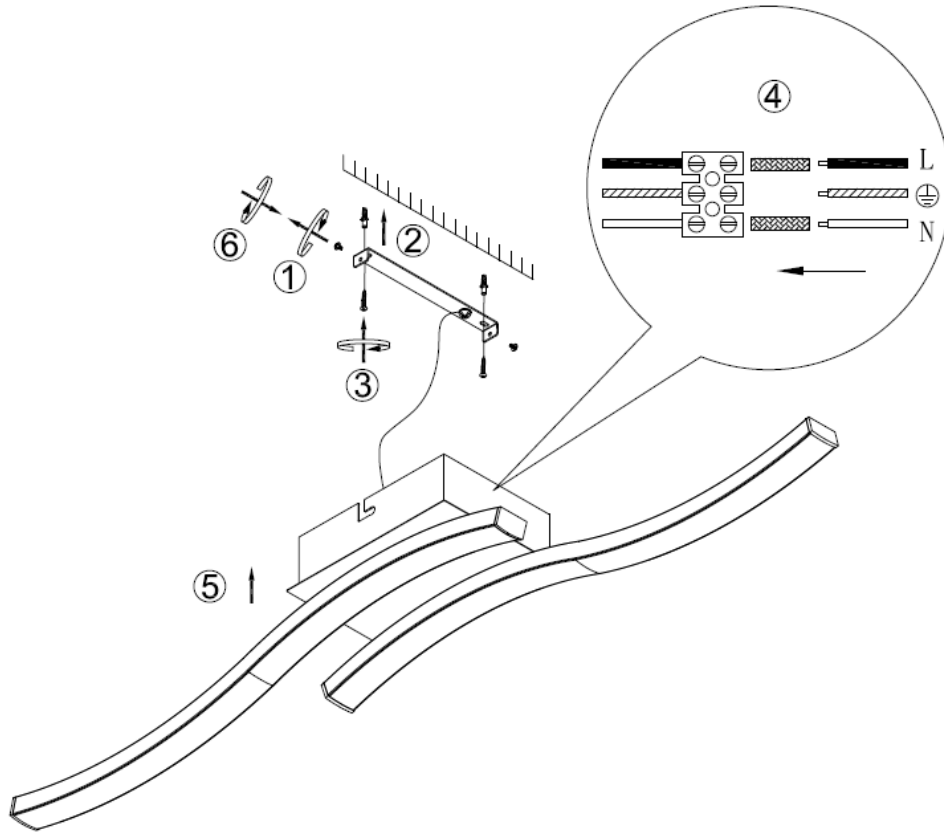

(ET) HOIATUS!

Enne monteerimist lugege ohutusjuhised tähelepanelikult läbi!

230V~50Hz
2 x LED 5W

reality-leuchten.de/