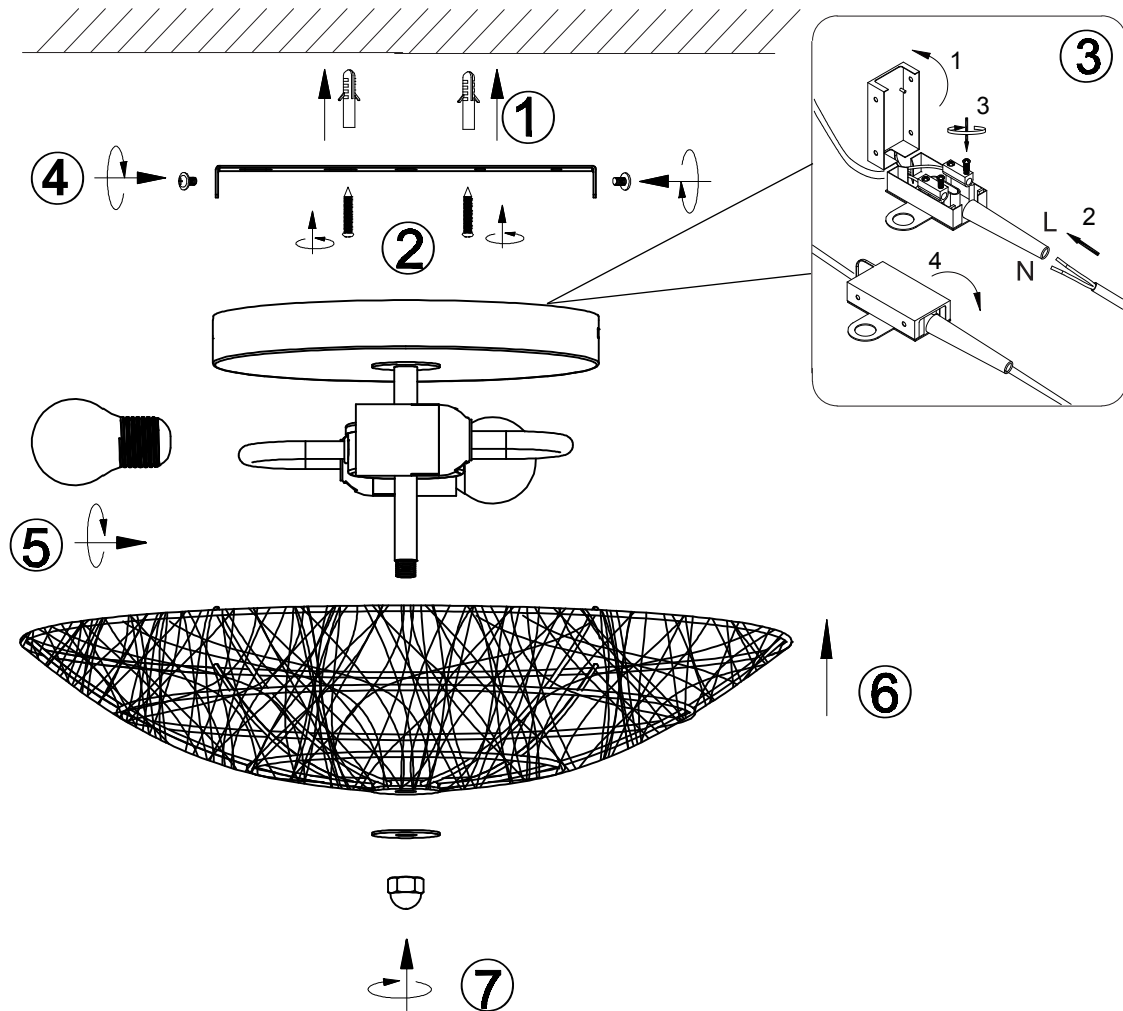

(SR) UPOZORENJE!

Prije početka montaže, pažljivo pročitajte sigurnosne upute!

(UK) ПОПЕРЕДЖЕННЯ!

Перед розбиранням, будь ласка, уважно прочитайте інструкції з техніки безпеки!

230V~50Hz, 2 x E27 max.40W

reality-leuchten.de/
R61142036