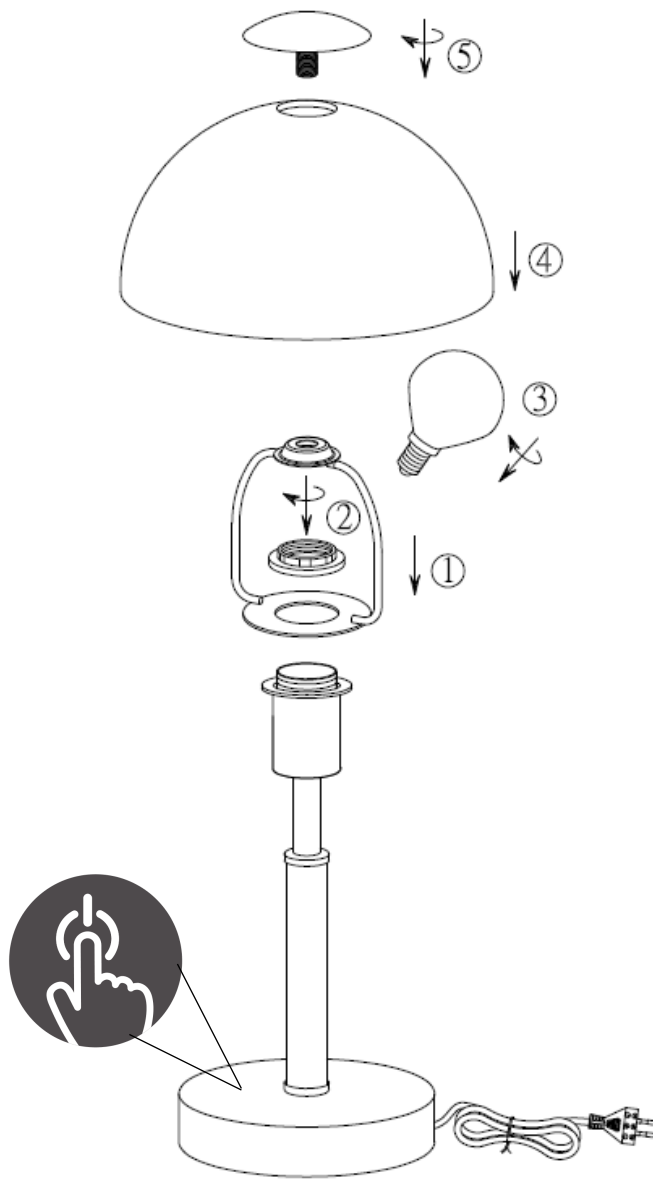

Norėdami saugiai ir teisingai sumontuoti šviestuv vadovaukitės šia instrukcija!

**(ET) HOIATUS!**

Enne monteerimist lugege ohutusjuhised tähelepanelikult läbi!

**(DA) OBS!**

Læs sikkerhedsinformationen nøje, før du monterer produktet!

**(UK) ПОПЕРЕДЖЕННЯ!**

Перед розбиранням, будь ласка, уважно прочитайте інструкції з техніки безпеки!

230V~50Hz, 1 x E14 max.40W

reality-leuchten.de/  
R59111007