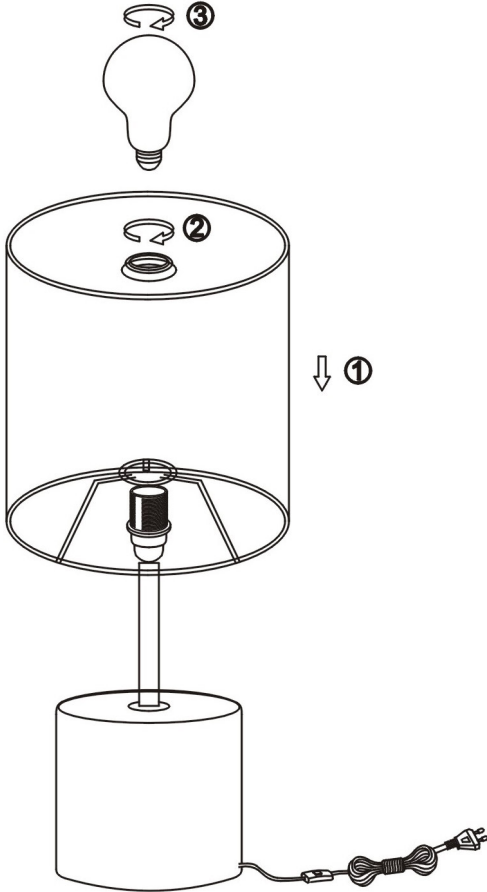

(SR) UPOZORNJE!

Prije početka montaže, pažljivo pročitajte sigurnosne upute!

(UK) ПОПЕРЕДЖЕННЯ!

Перед розбиранням, будь ласка, уважно прочитайте інструкції з техніки безпеки!

RL
live your light

R512510XX

230V~50Hz
1x E14 max.40W