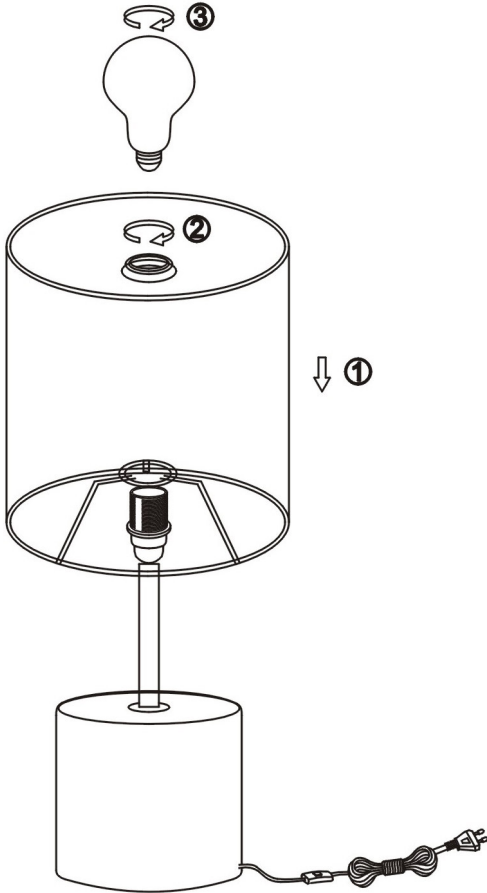

(SR) UPOZORNJE!

Prije početka montaže, pažljivo pročitajte sigurnosne upute!

(UK) ПОПЕРЕДЖЕННЯ!

Перед розбиранням, будь ласка, уважно прочитайте інструкції з техніки безпеки!

RL
live your light

R512510XX

230V~50Hz
1x E14 max.40W