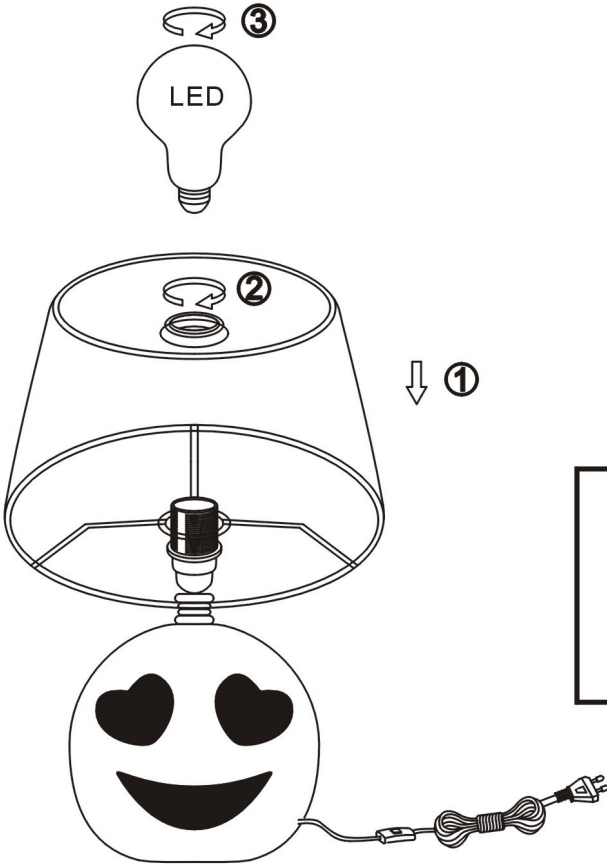

(SR) UPOZORENJE!

Prije početka montaže, pažljivo pročitajte sigurnosne upute!

(UK) ПОПЕРЕДЖЕННЯ!

Перед розбиранням, будь ласка, уважно прочитайте інструкції з техніки безпеки!

RL

live your light

R511910XX

230V~50Hz
1x E14 max.10W LED