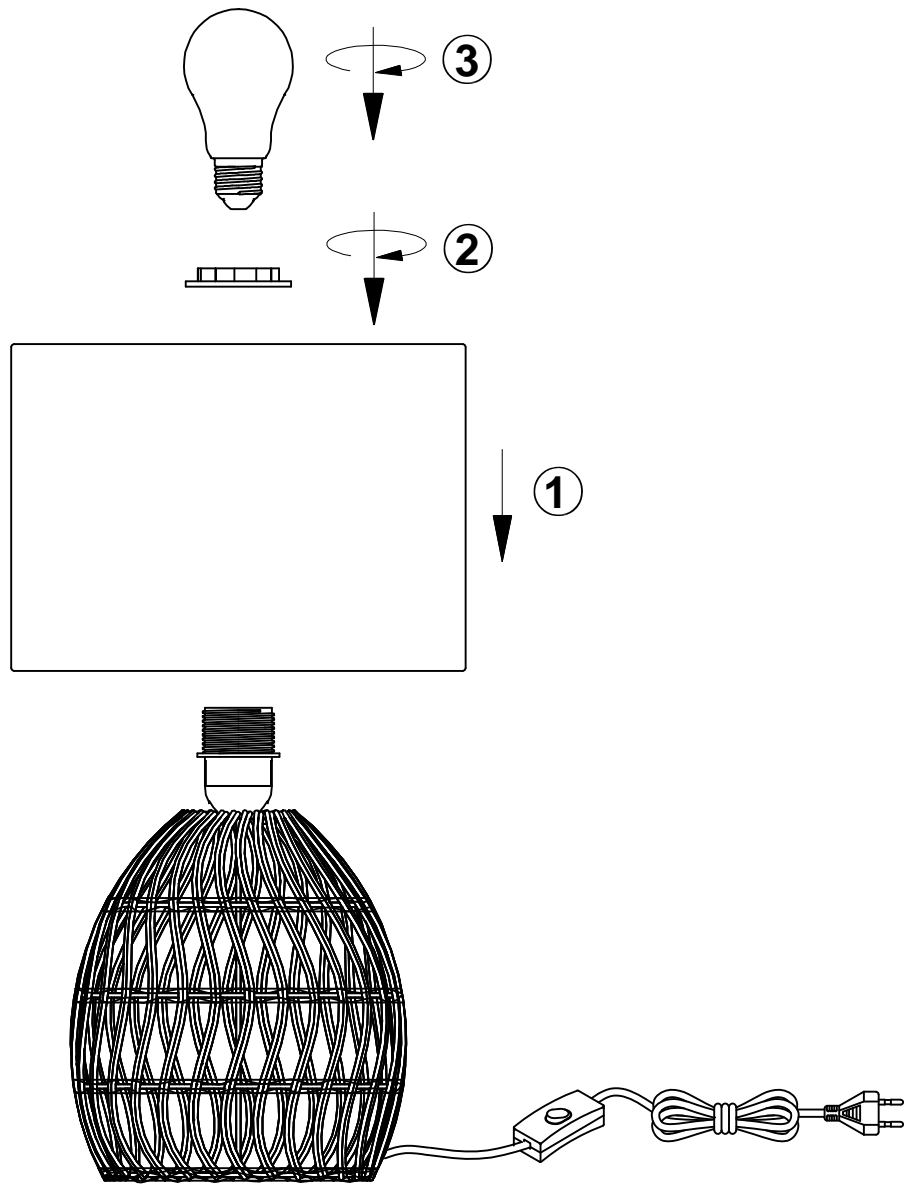

(SR) UPOZORENJE!

Prije početka montaže, pažljivo pročitajte sigurnosne upute!

(UK) ПОПЕРЕДЖЕННЯ!

Перед розбиранням, будь ласка, уважно прочитайте інструкції з техніки безпеки!

230V~50Hz, 1 x E27 max.40W

reality-leuchten.de/
R51131036