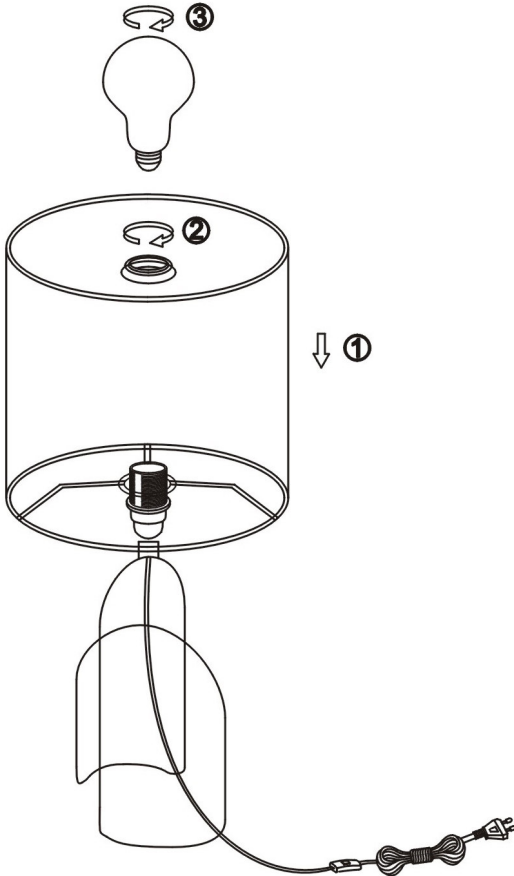

(SR) UPOZORENJE!

Prije početka montaže, pažljivo pročitajte sigurnosne upute!

(UK) ПОПЕРЕДЖЕННЯ!

Перед розбиранням, будь ласка, уважно прочитайте інструкції з техніки безпеки!

RL

live your light

R511310XX

230V~50Hz
1x E14 max.40W