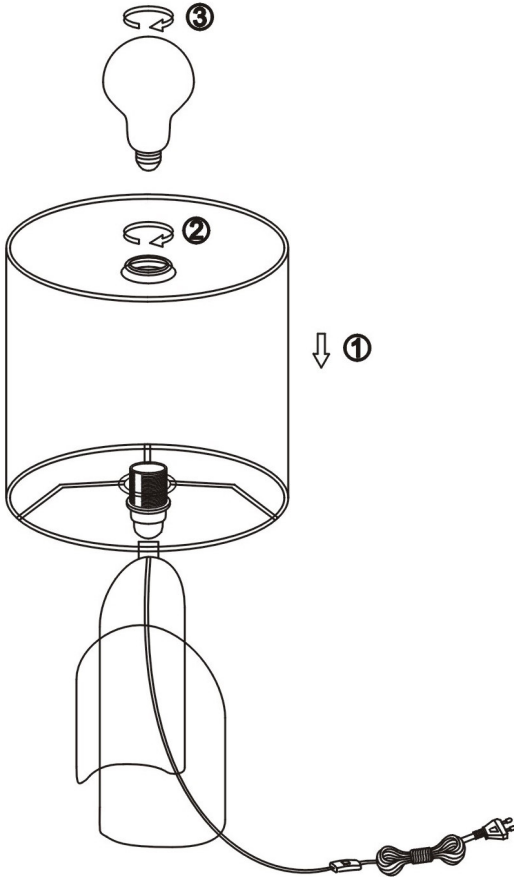

(SR) UPOZORENJE!

Prije početka montaže, pažljivo pročitajte sigurnosne upute!

(UK) ПОПЕРЕДЖЕННЯ!

Перед розбиранням, будь ласка, уважно прочитайте інструкції з техніки безпеки!

RL
live your light

R511310XX

230V~50Hz
1x E14 max.40W