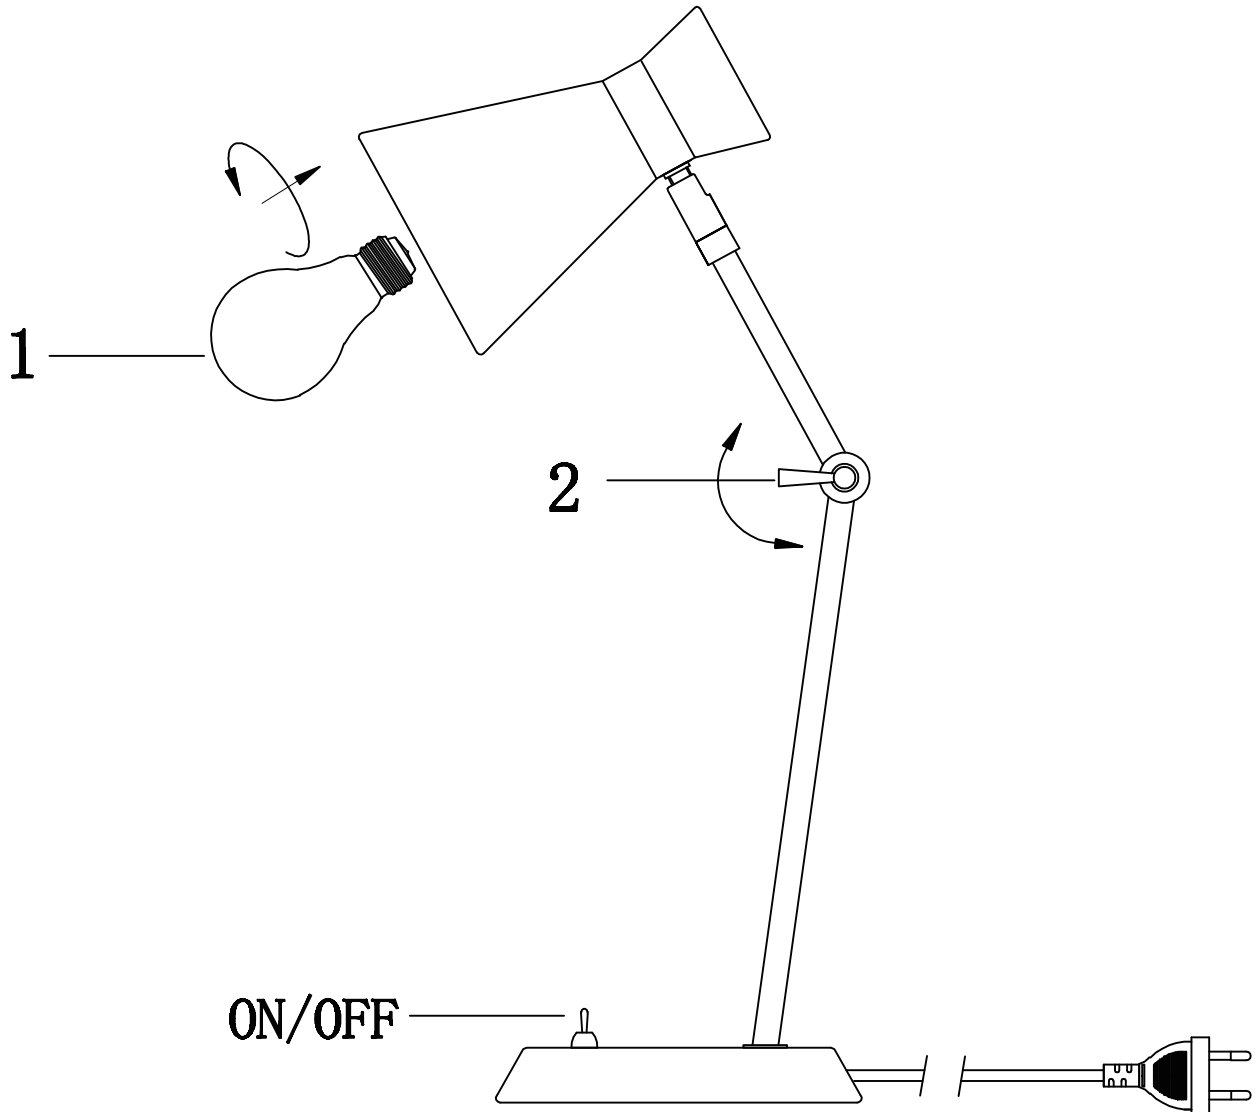

**(UK) ПОПЕРЕДЖЕННЯ!**

Перед розбиранням, будь ласка, уважно прочитайте інструкції з техніки безпеки!

230V~50Hz, 1xE27/max. 10W

reality-leuchten.de/  
R50781007