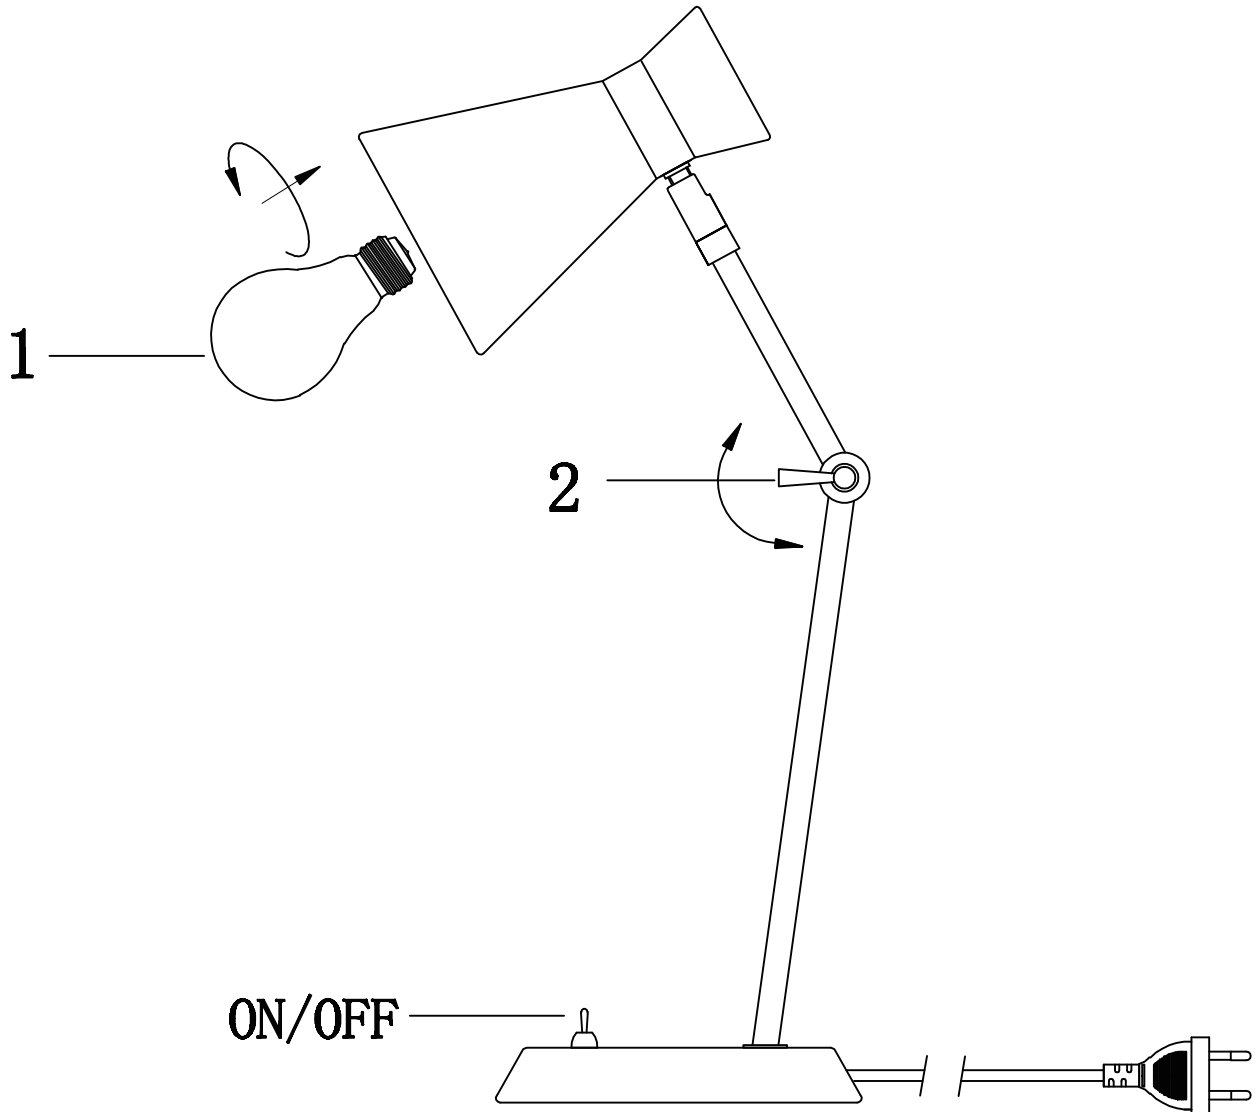

**(UK) ПОПЕРЕДЖЕННЯ!**

Перед розбиранням, будь ласка, уважно прочитайте інструкції з техніки безпеки!

230V~50Hz, 1xE27/max.10W

reality-leuchten.de/  
R50781007