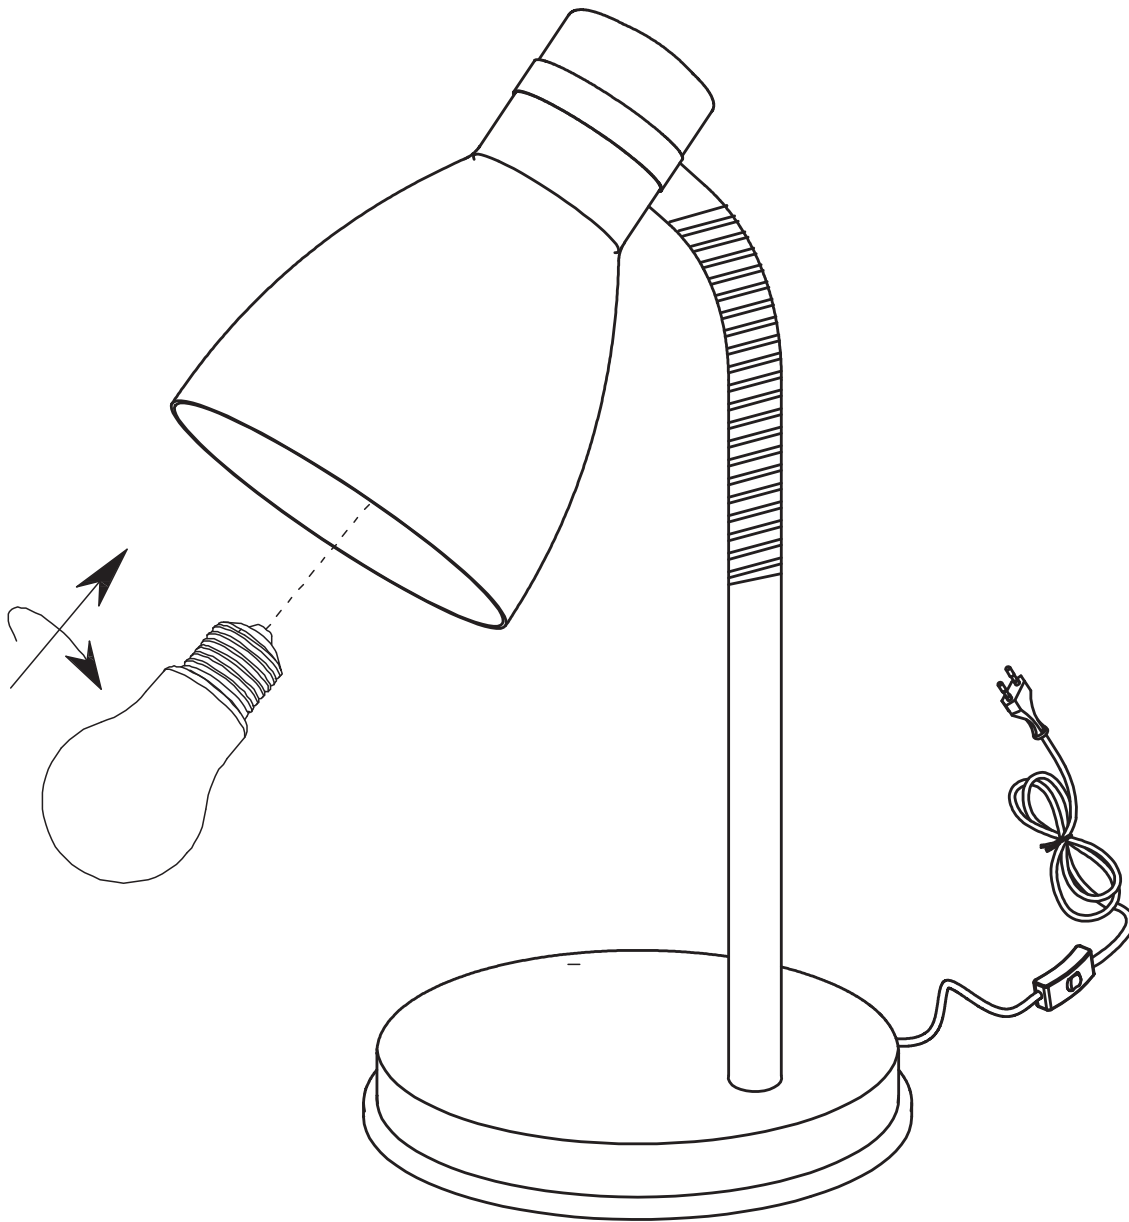

Norėdami saugiai ir teisingai sumontuoti šviestuv vadovaukitės šia instrukcija!

**(ET) HOIATUS!**

Enne monteerimist lugege ohutusjuhised tähelepanelikult läbi!

**(DA) OBS!**

Læs sikkerhedsinformationen nøje, før du monterer produktet!

**(UK) ПОПЕРЕДЖЕННЯ!**

Перед розбиранням, будь ласка, уважно прочитайте інструкції з техніки безпеки!

**RL**  
live your light

230V~ 50Hz  
1x E27 - max. 10W

reality-leuchten.de/  
R50731031

IP 20