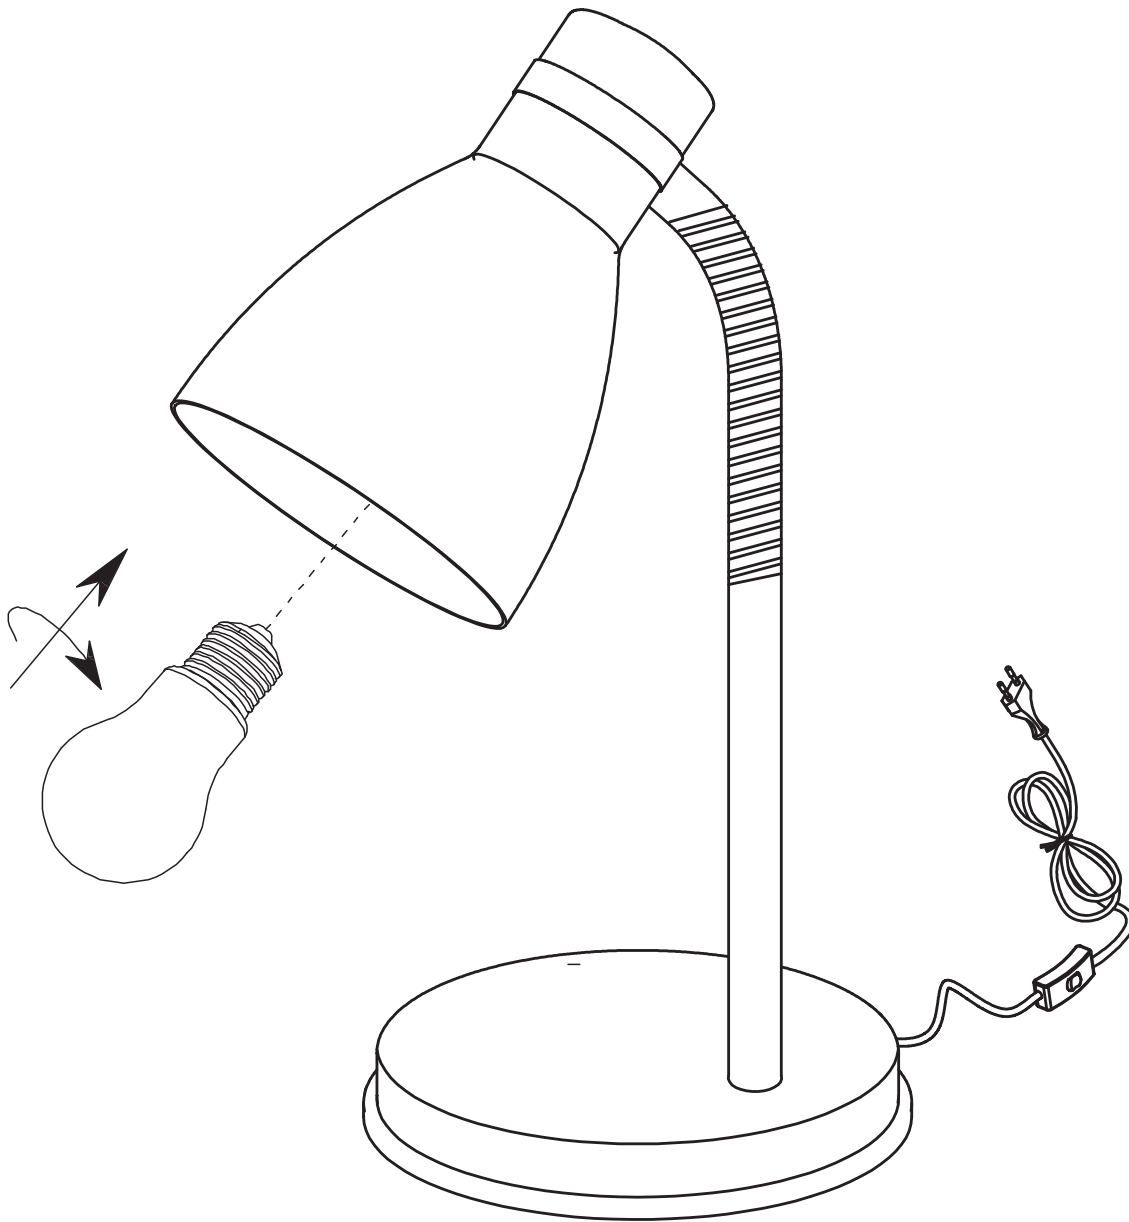

(SR) UPOZORENJE!

Prije početka montaže, pažljivo pročitajte sigurnosne upute!

(UK) ПОПЕРЕДЖЕННЯ!

Перед розбиранням, будь ласка, уважно прочитайте інструкції з техніки безпеки!

RL
live your light

230V~ 50Hz
1x E27 - max. 10W