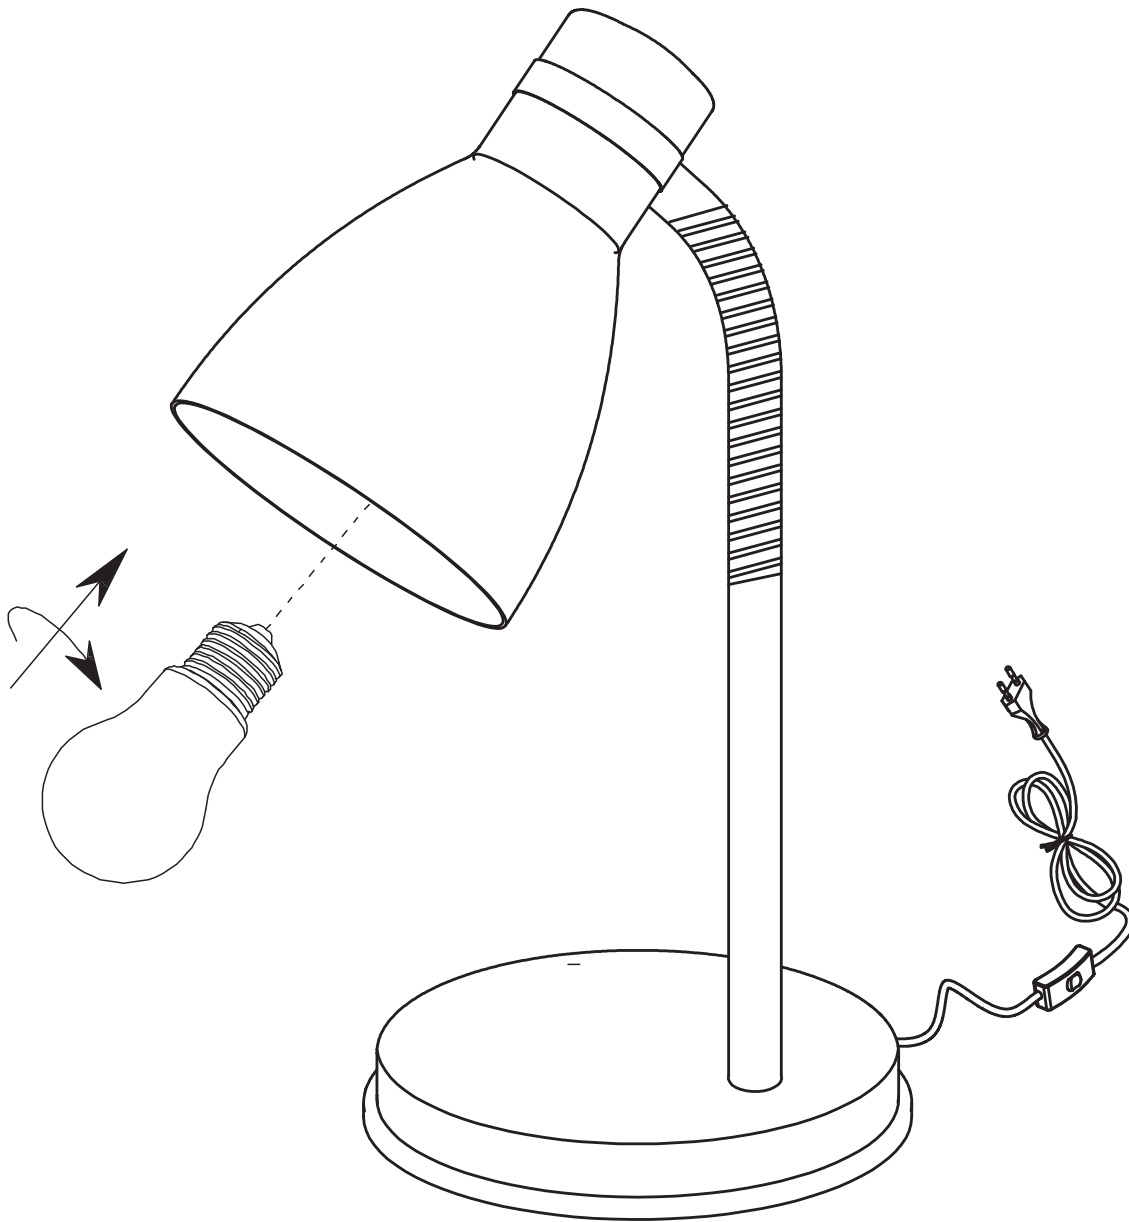

Norėdami saugiai ir teisingai sumontuoti šviestuv vadovaukitės šia instrukcija!

**(ET) HOIATUS!**

Enne monteerimist lugege ohutusjuhised tähelepanelikult läbi!

**(DA) OBS!**

Læs sikkerhedsinformationen nøje, før du monterer produktet!

**(UK) ПОПЕРЕДЖЕННЯ!**

Перед розбиранням, будь ласка, уважно прочитайте інструкції з техніки безпеки!

**RL**  
live your light

**230V~ 50Hz**  
**1x E27 - max. 10W**

**reality-leuchten.de/**  
**R50731031**