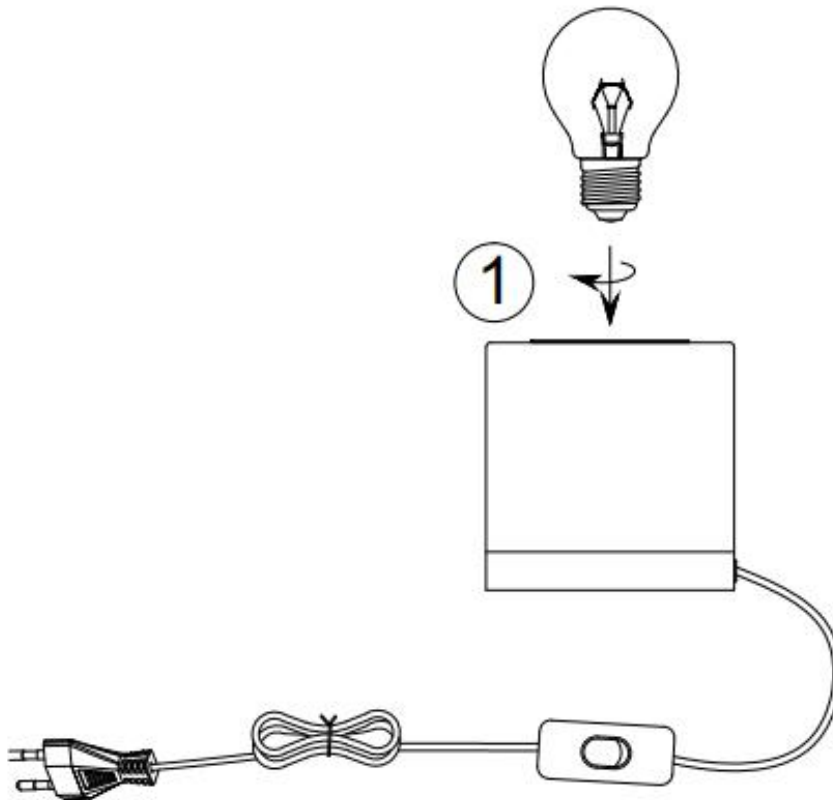

Norėdami saugiai ir teisingai sumontuoti šviestuv vadovaukitės šia instrukcija!

**(ET) HOIATUS!**

Enne monteerimist lugege ohutusjuhised tähelepanelikult läbi!

**(DA) OBS!**

Læs sikkerhedsinformationen nøje, før du monterer produktet!

**(UK) ПОПЕРЕДЖЕННЯ!**

Перед розбиранням, будь ласка, уважно прочитайте інструкції з техніки безпеки!

230V ~ 50Hz, 1x E27 / max. 40W

IP 20