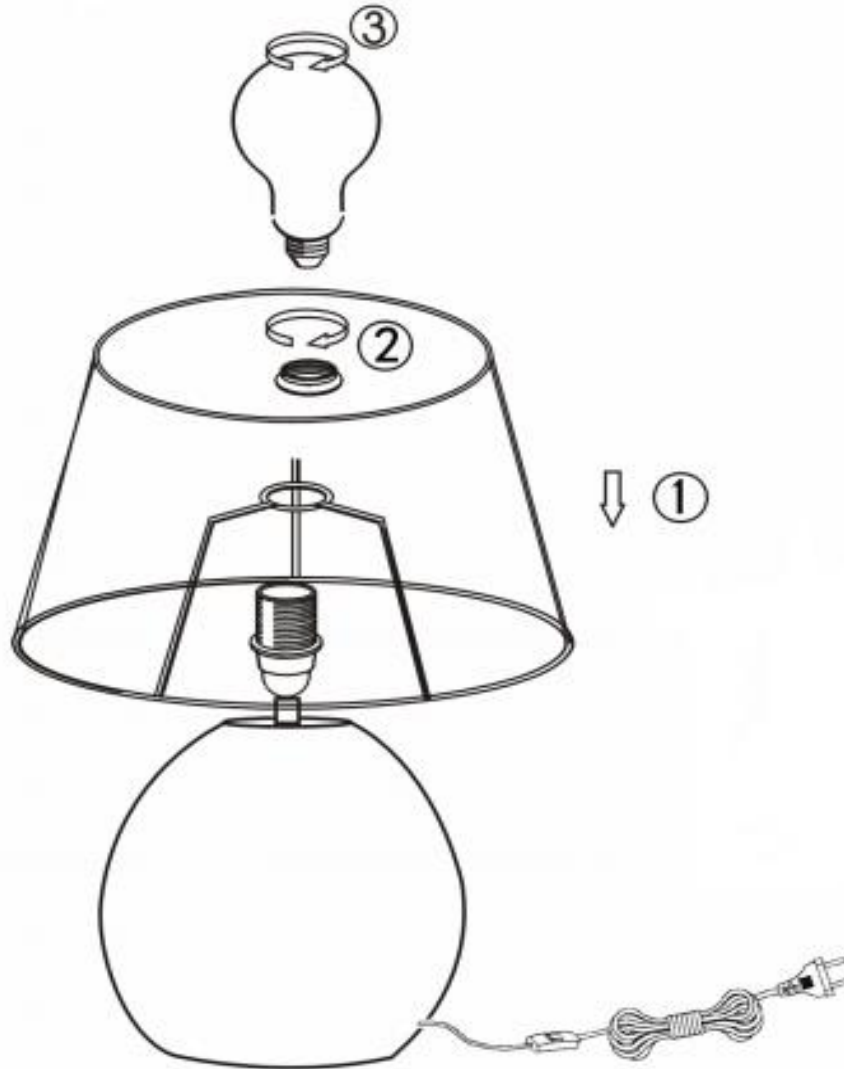

**(UK) ПОПЕРЕДЖЕННЯ!**

Перед розбиранням, будь ласка, уважно прочитайте інструкції з техніки безпеки!

**230V~ 50Hz**  
**1 x E27 max.60W**

**reality-leuchten.de/**  
**R50631079**