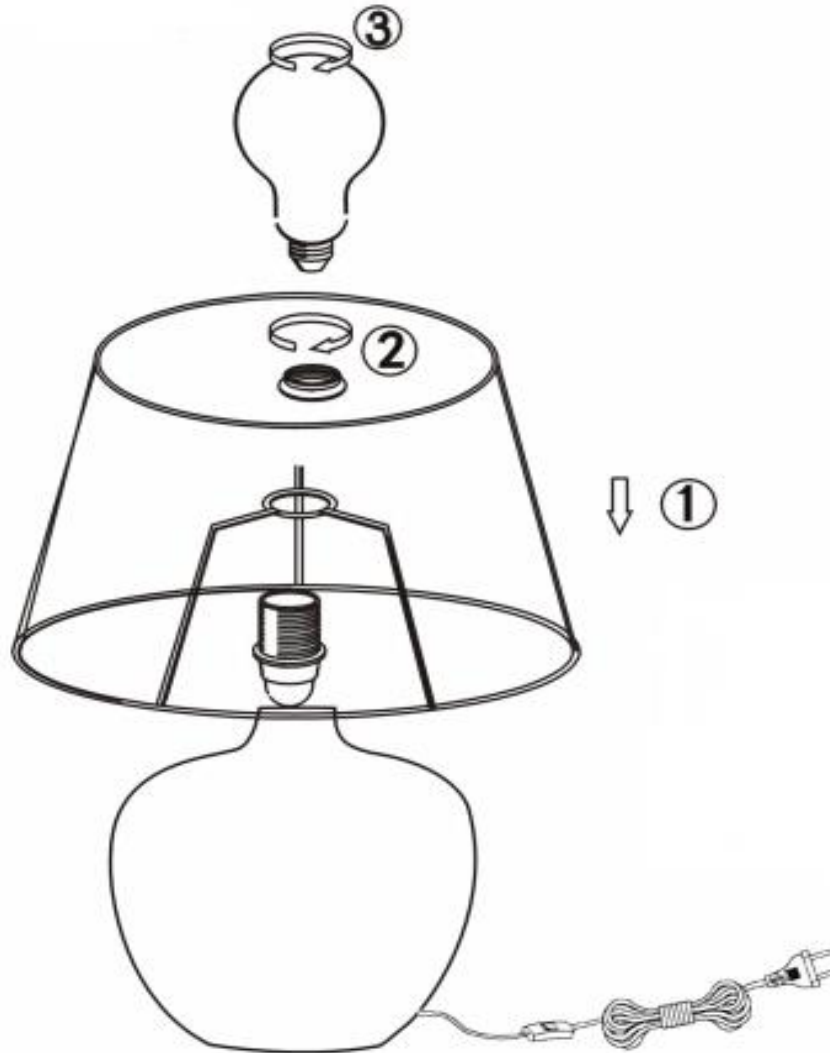

**(UK) ПОПЕРЕДЖЕННЯ!**

Перед розбиранням, будь ласка, уважно прочитайте інструкції з техніки безпеки!

**230V~ 50Hz**  
**1 x E14 max.40W**

reality-leuchten.de/  
R50621079