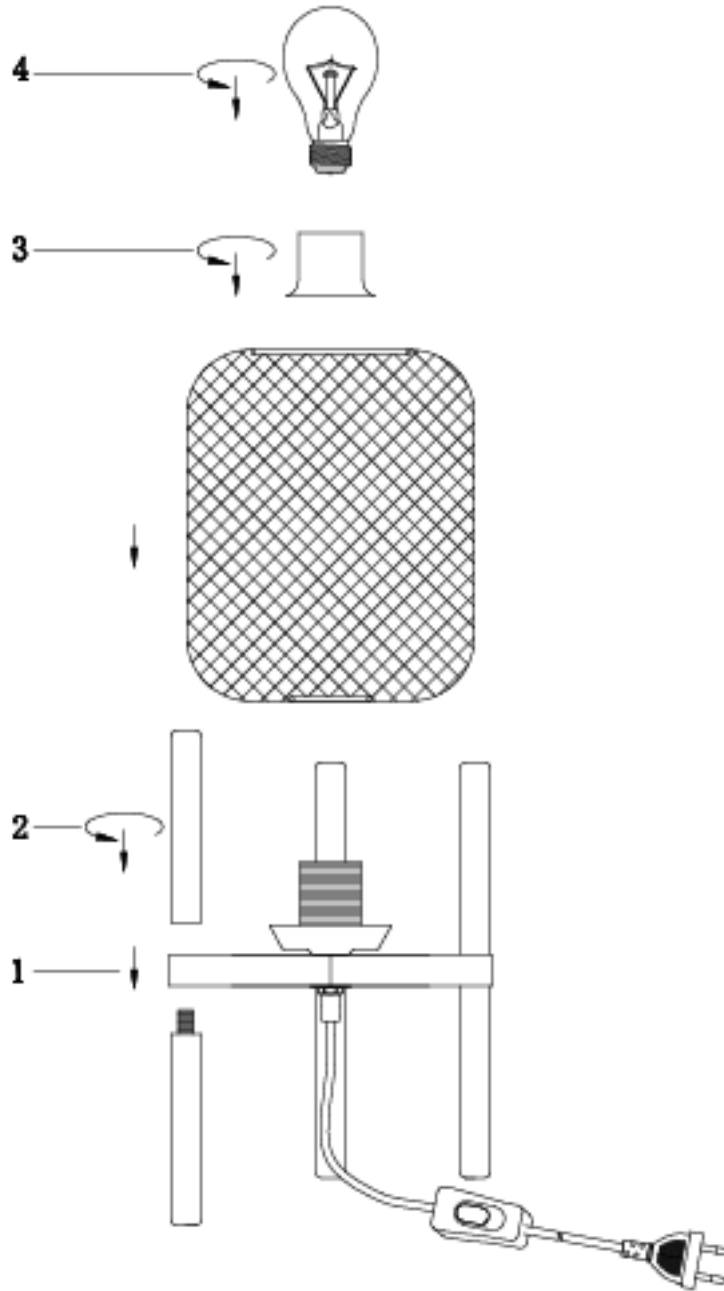

Norėdami saugiai ir teisingai sumontuoti šviestuv vadovaukitės šia instrukcija!

**(ET) HOIATUS!**

Enne monteerimist lugege ohutusjuhised tähelepanelikult läbi!

**(DA) OBS!**

Læs sikkerhedsinformationen nøje, før du monterer produktet!

**RL**  
live your light

230V ~ 50Hz, 1x E27 / max. 40W

reality-leuchten.de/  
R50561032