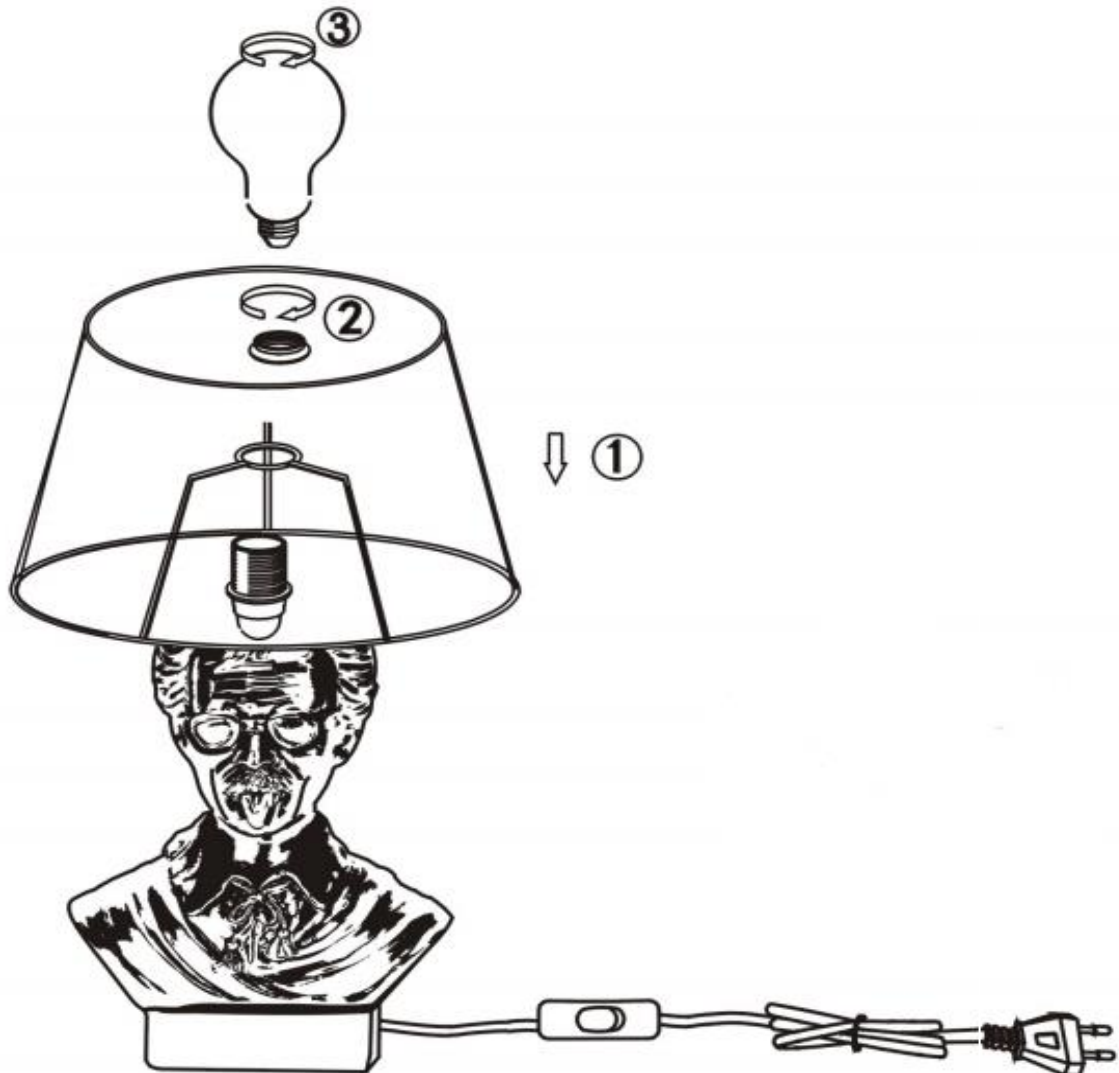

Norėdami saugiai ir teisingai sumontuoti šviestuv vadovaukitės šia instrukcija!

**(ET) HOIATUS!**

Enne monteerimist lugege ohutusjuhised tähelepanelikult läbi!

**(DA) OBS!**

Læs sikkerhedsinformationen nøje, før du monterer produktet!

**(UK) ПОПЕРЕДЖЕННЯ!**

Перед розбиранням, будь ласка, уважно прочитайте інструкції з техніки безпеки!

230V~ 50Hz  
1 x E14 max.40W

reality-leuchten.de/  
R50311088