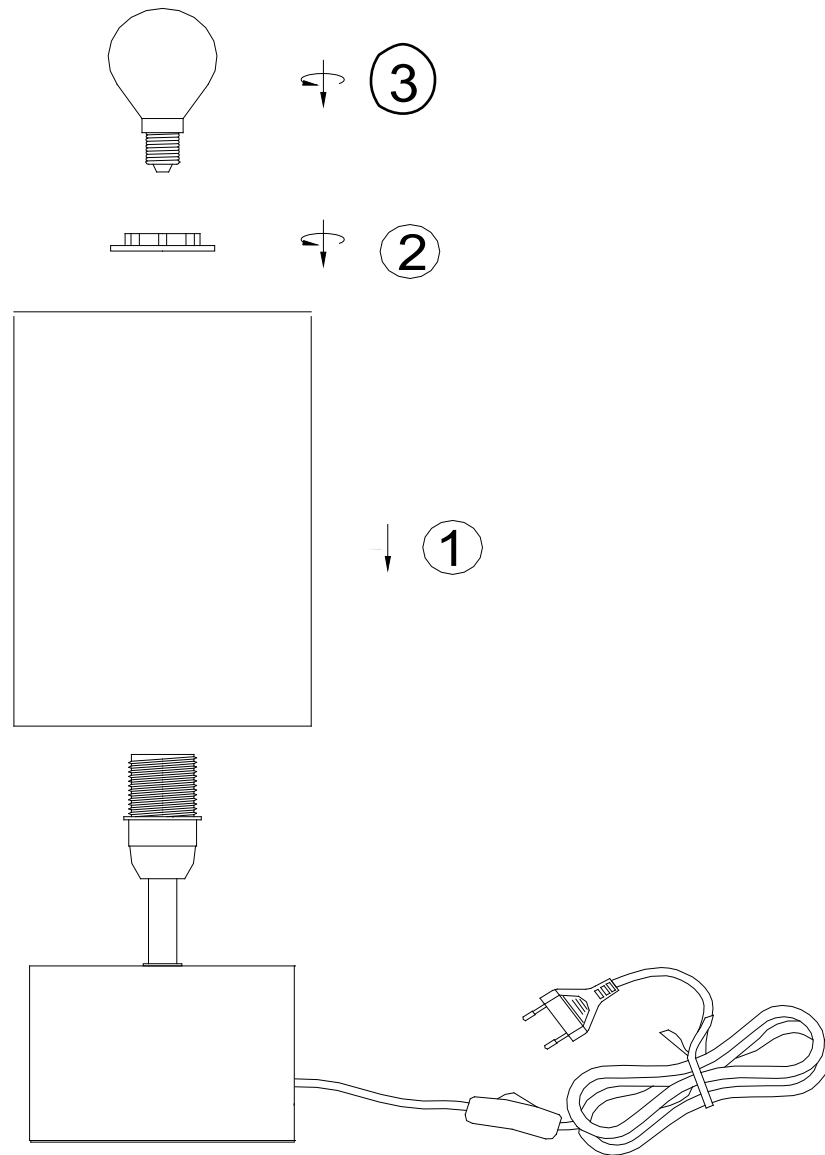

(SR) UPOZORENJE!

Prije početka montaže, pažljivo pročitajte sigurnosne upute!

230V ~ 50Hz, 1 x E14/ max. 40W