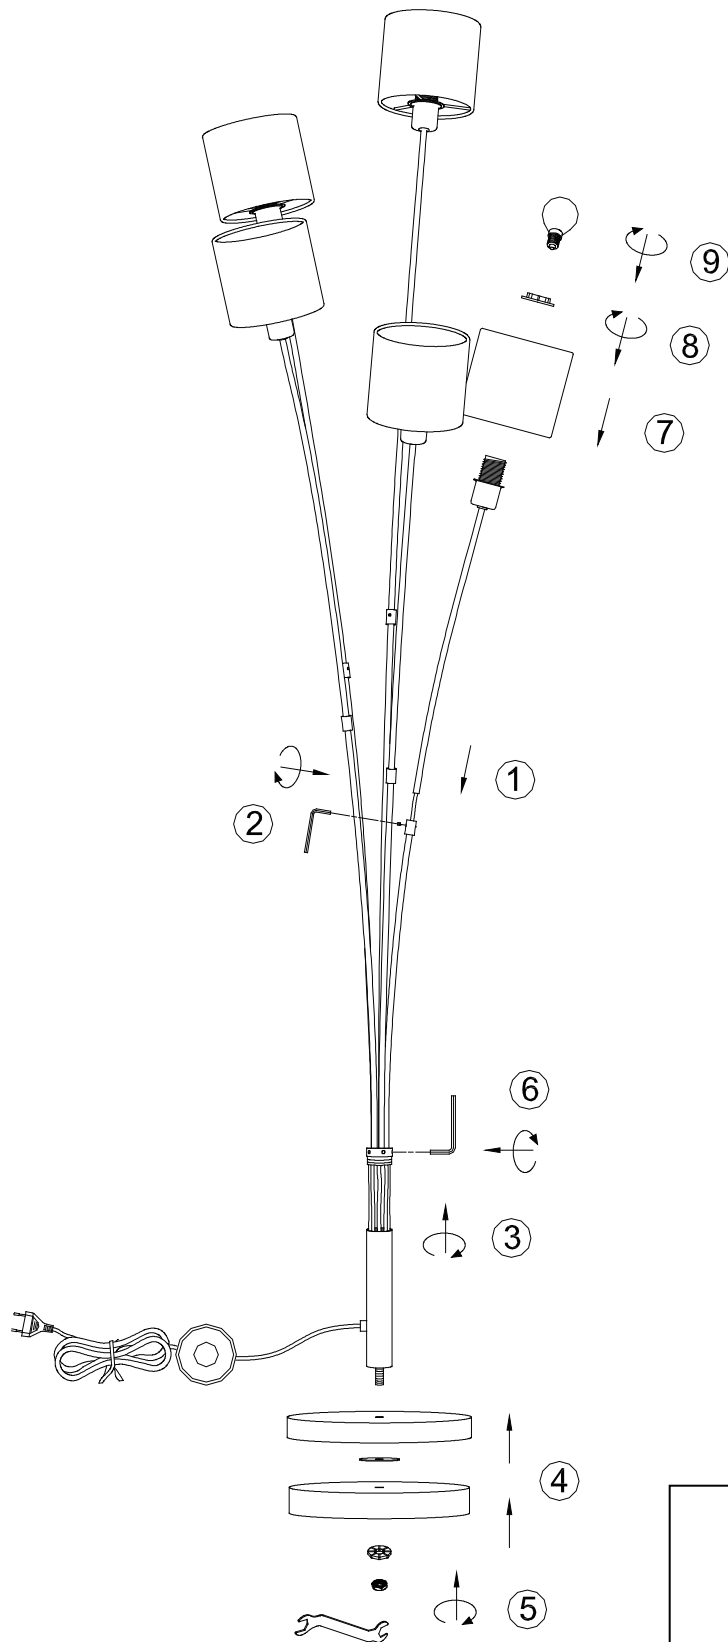

Norėdami saugiai ir teisingai sumontuoti šviestuv vadovaukitės šia instrukcija!

**(ET) HOIATUS!**

Enne monteerimist lugege ohutusjuhised tähelepanelikult läbi!

**(DA) OBS!**

Læs sikkerhedsinformationen nøje, før du monterer produktet!

**230V ~ 50Hz, 5 x E14/ max. 40W**

[reality-leuchten.de/](http://reality-leuchten.de/)  
R46335901