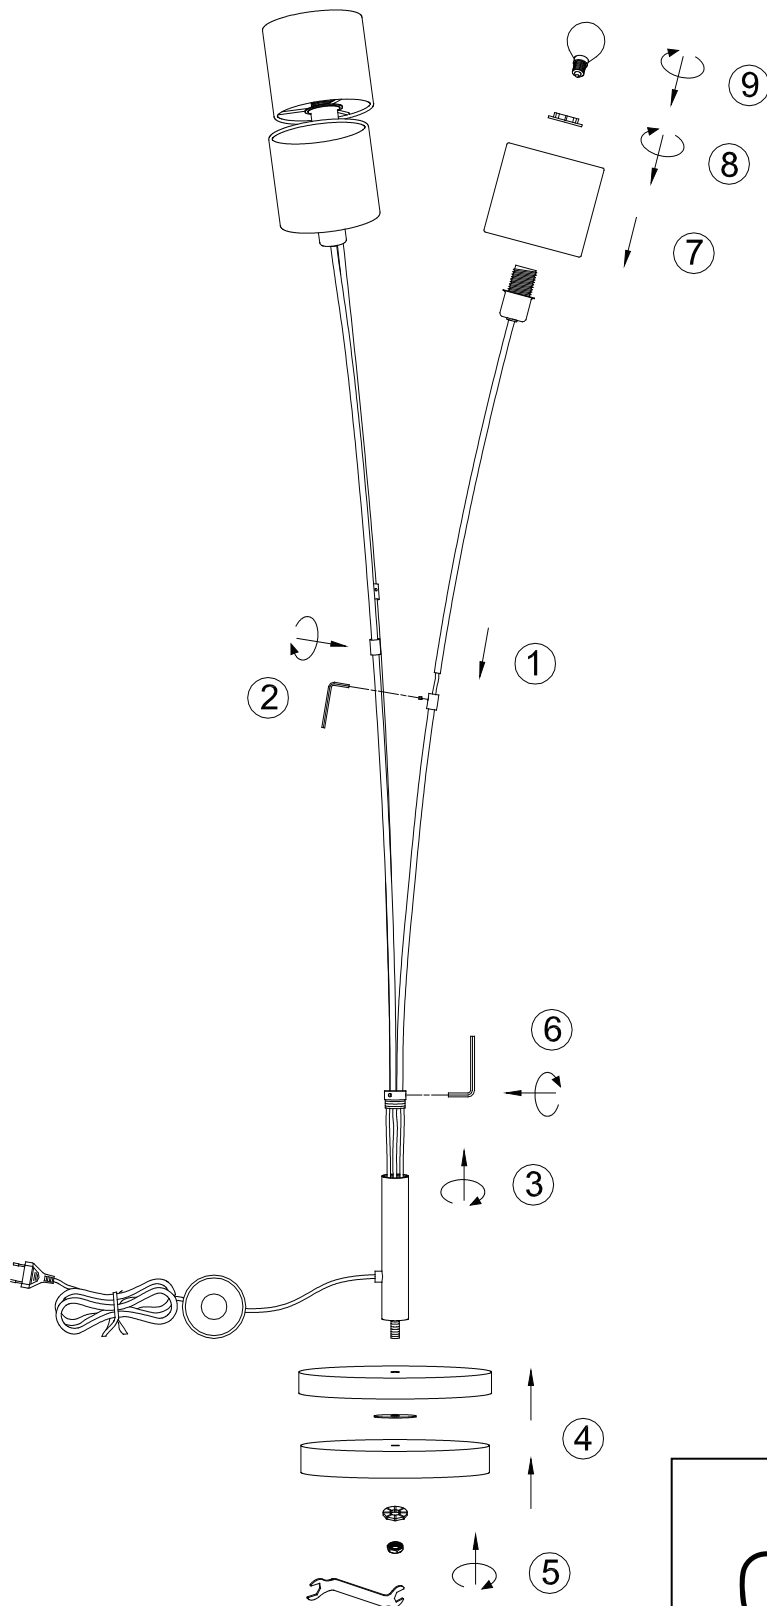

(SR) UPOZORENJE!

Prije početka montaže, pažljivo pročitajte sigurnosne upute!

230V ~ 50Hz, 3 x E14/ max. 40W

reality-leuchten.de/
R46333901