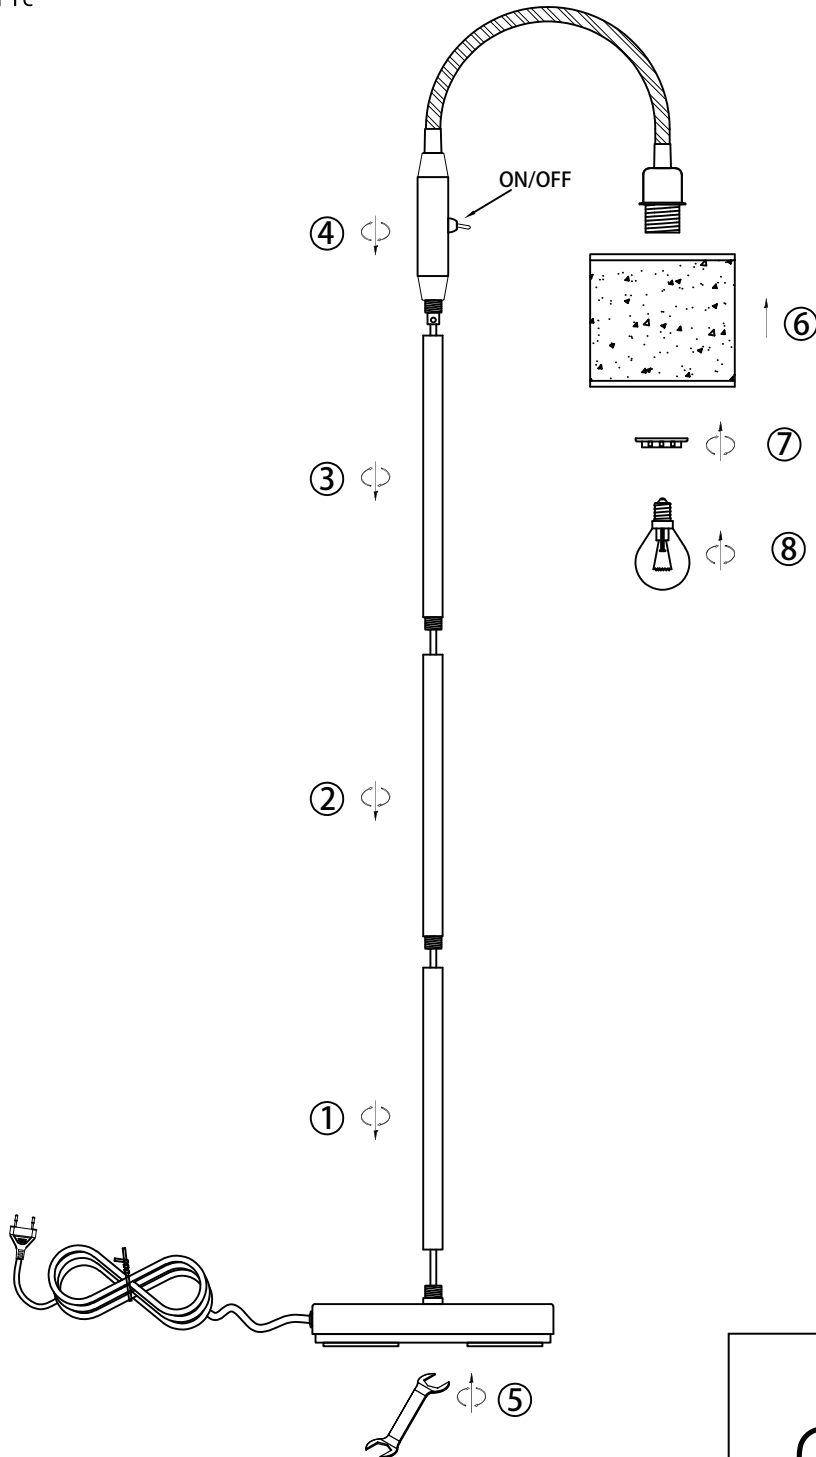

(SR) UPOZORENJE!

Prije početka montaže, pažljivo pročitajte sigurnosne upute!

230V ~ 50Hz, 1 x E14/ max. 40W

reality-leuchten.de/
R46331079