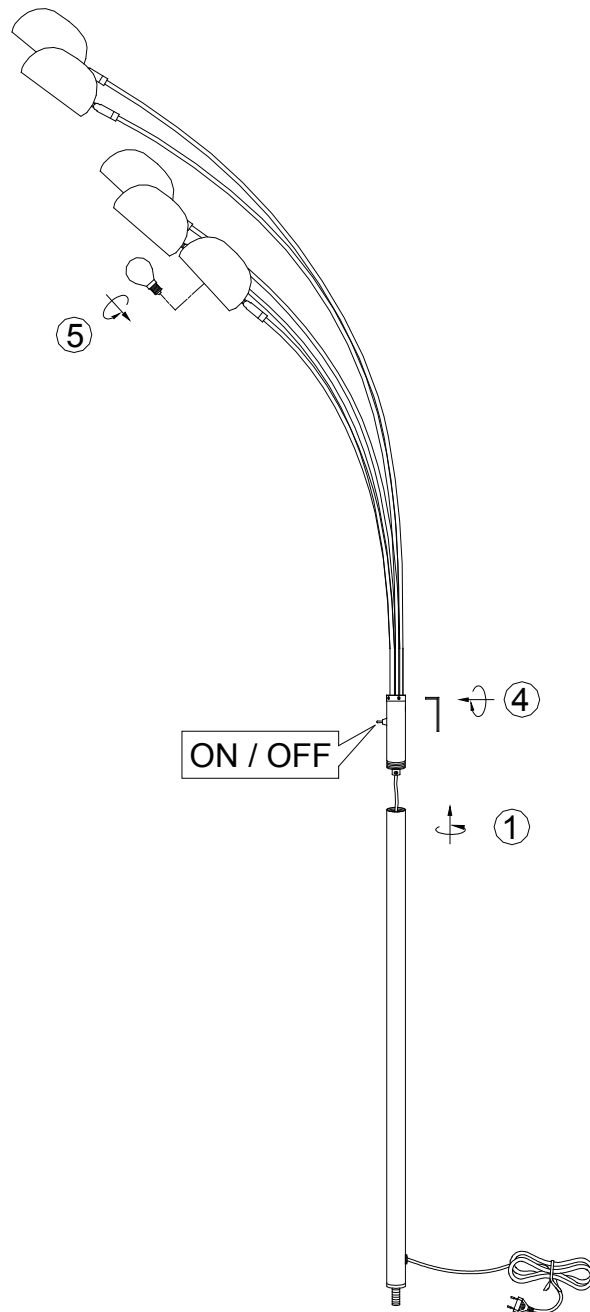

(SR) UPOZORENJE!

Prije početka montaže, pažljivo pročitajte sigurnosne upute!

230V ~ 50Hz, 5 x E14/ max. 10W

reality-leuchten.de/
R46155032