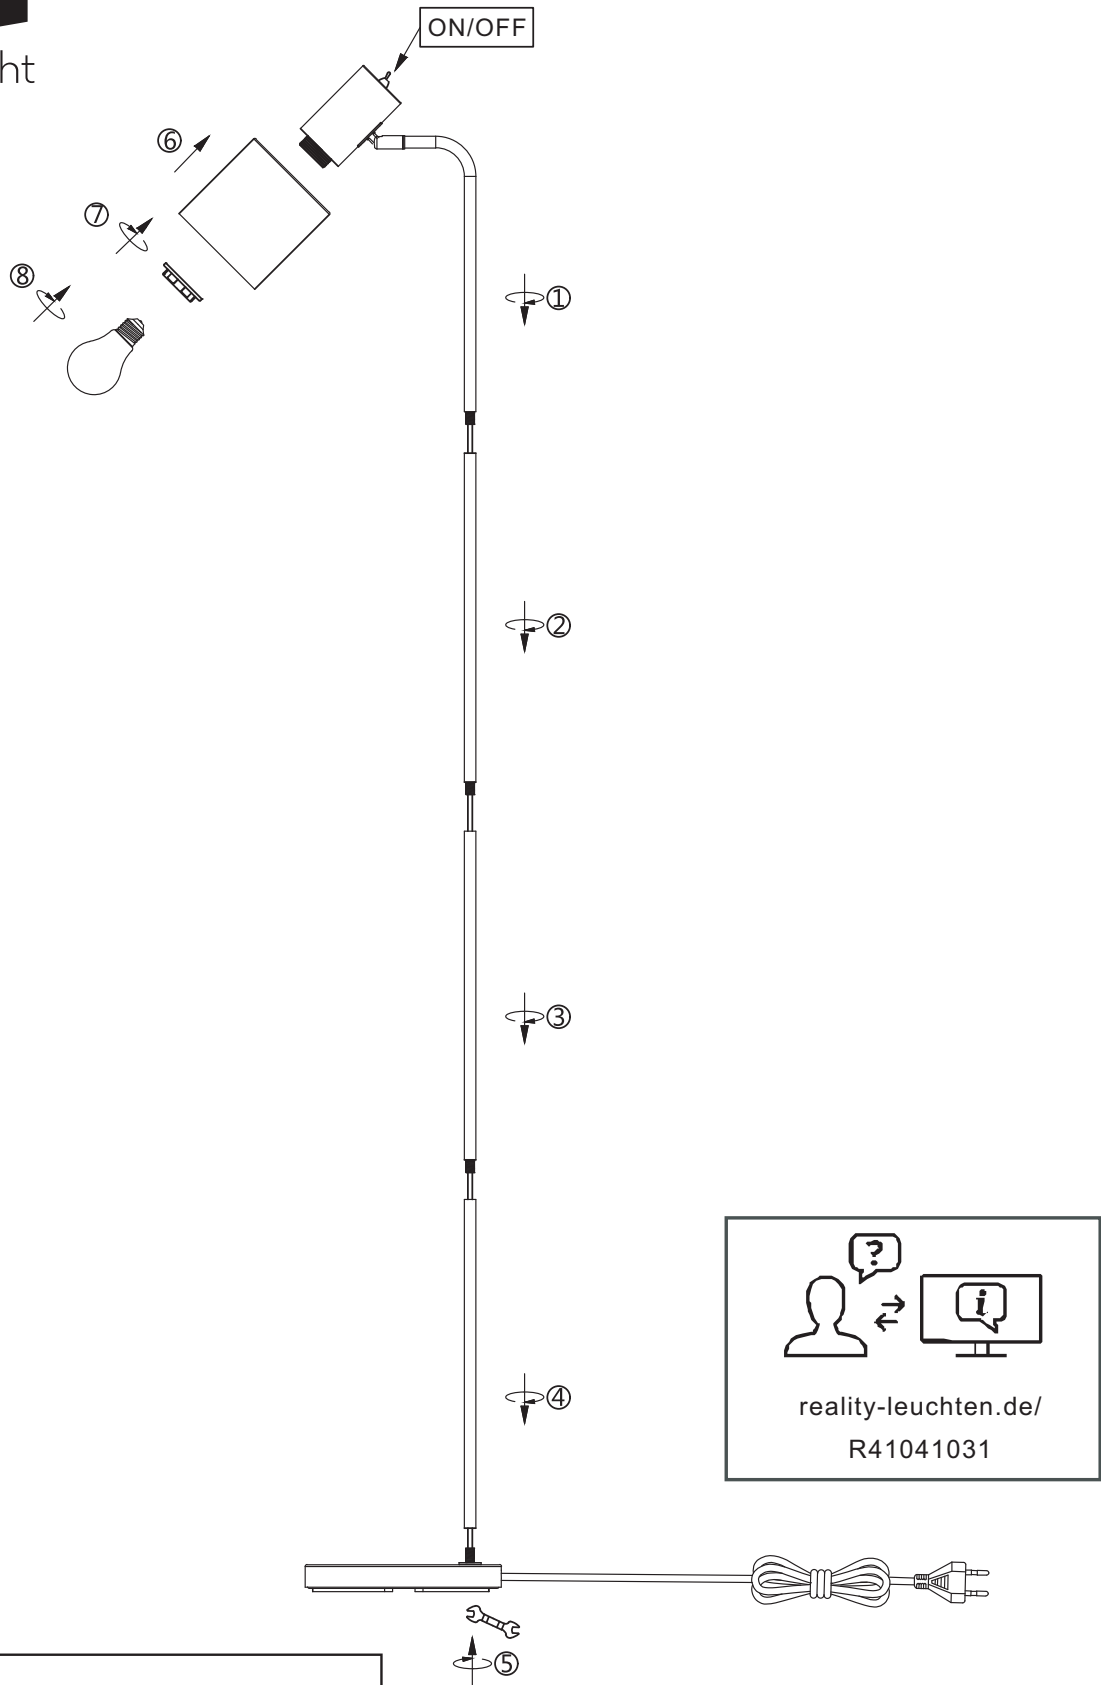

RL

live your light

R410410XX

230V~50Hz, 1 x E27/max.10W