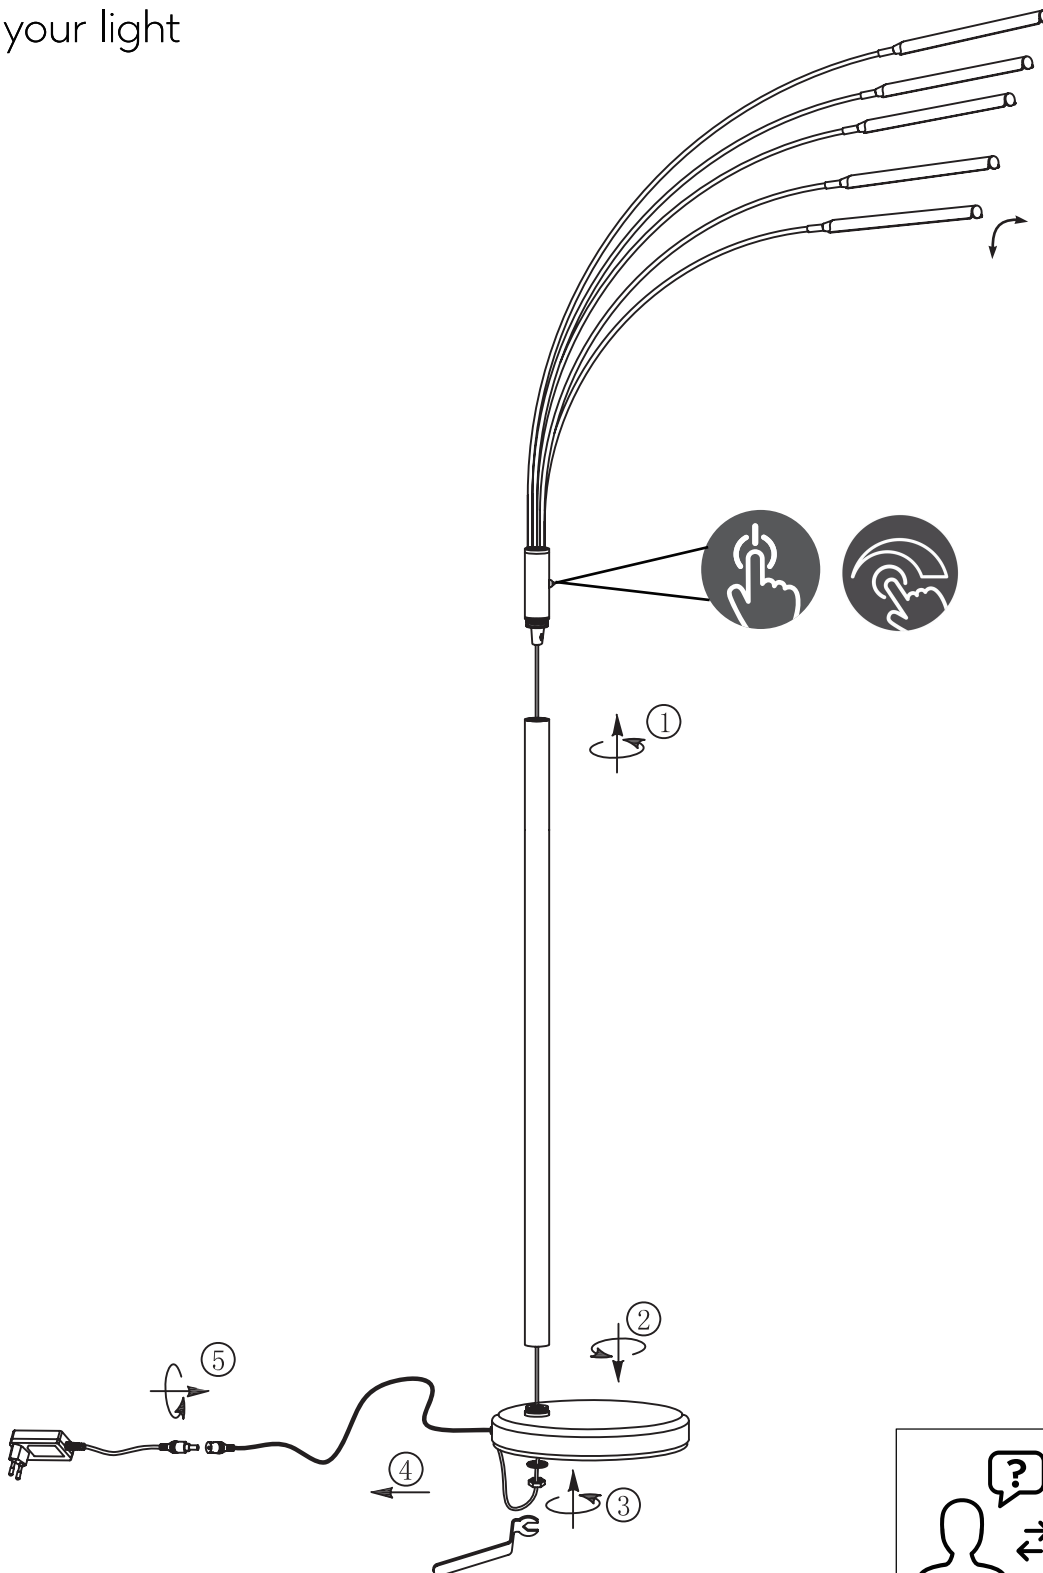

(SR) UPOZORENJE!

Prije početka montaže, pažljivo pročitajte sigurnosne upute!

RL

live your light

230V ~ 50Hz, 5 x LED 3.5W

reality-leuchten.de/
R41031507