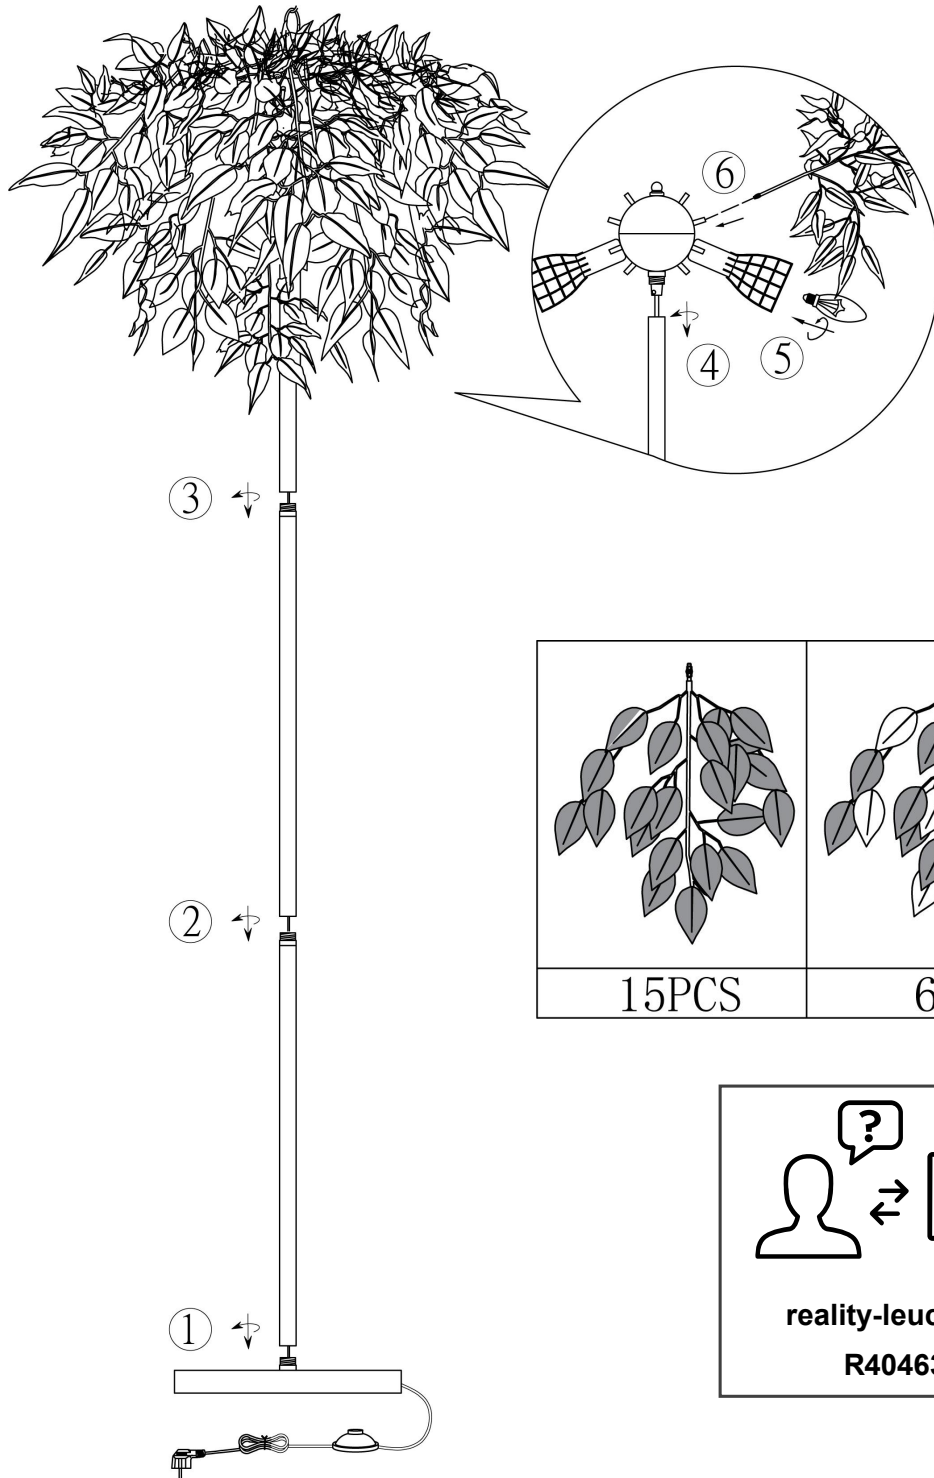

**(UK) ПОПЕРЕДЖЕННЯ!**

Перед розбиранням, будь ласка, уважно прочитайте інструкції з техніки безпеки!

230V ~ 50Hz, 3 x E14/max. 28W