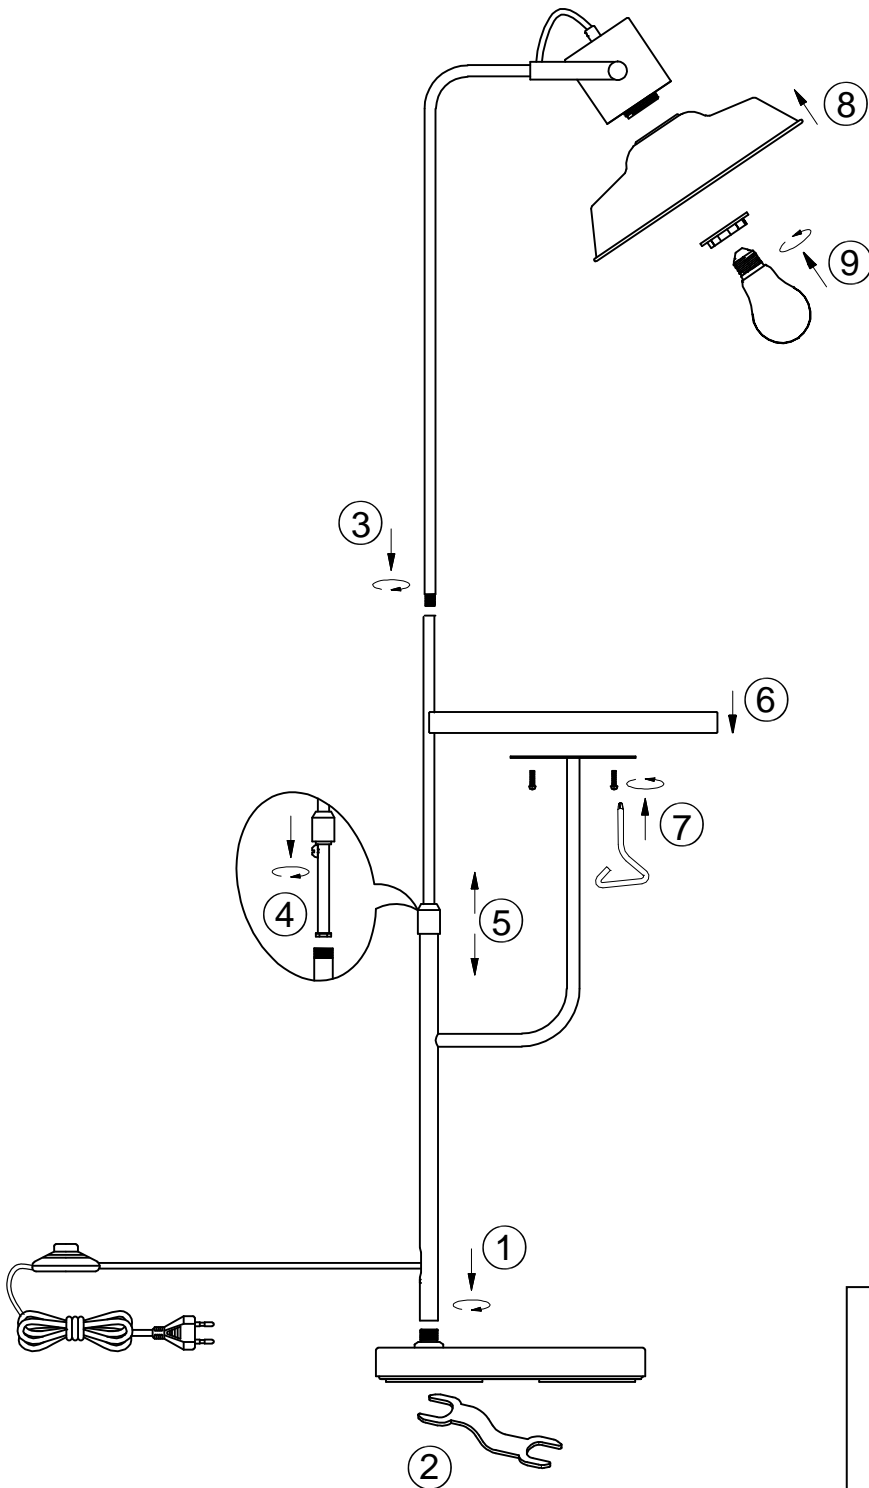

(SR) UPOZORENJE!

Prije početka montaže, pažljivo pročitajte sigurnosne upute!

230V~50Hz, 1 x E27 max.15W