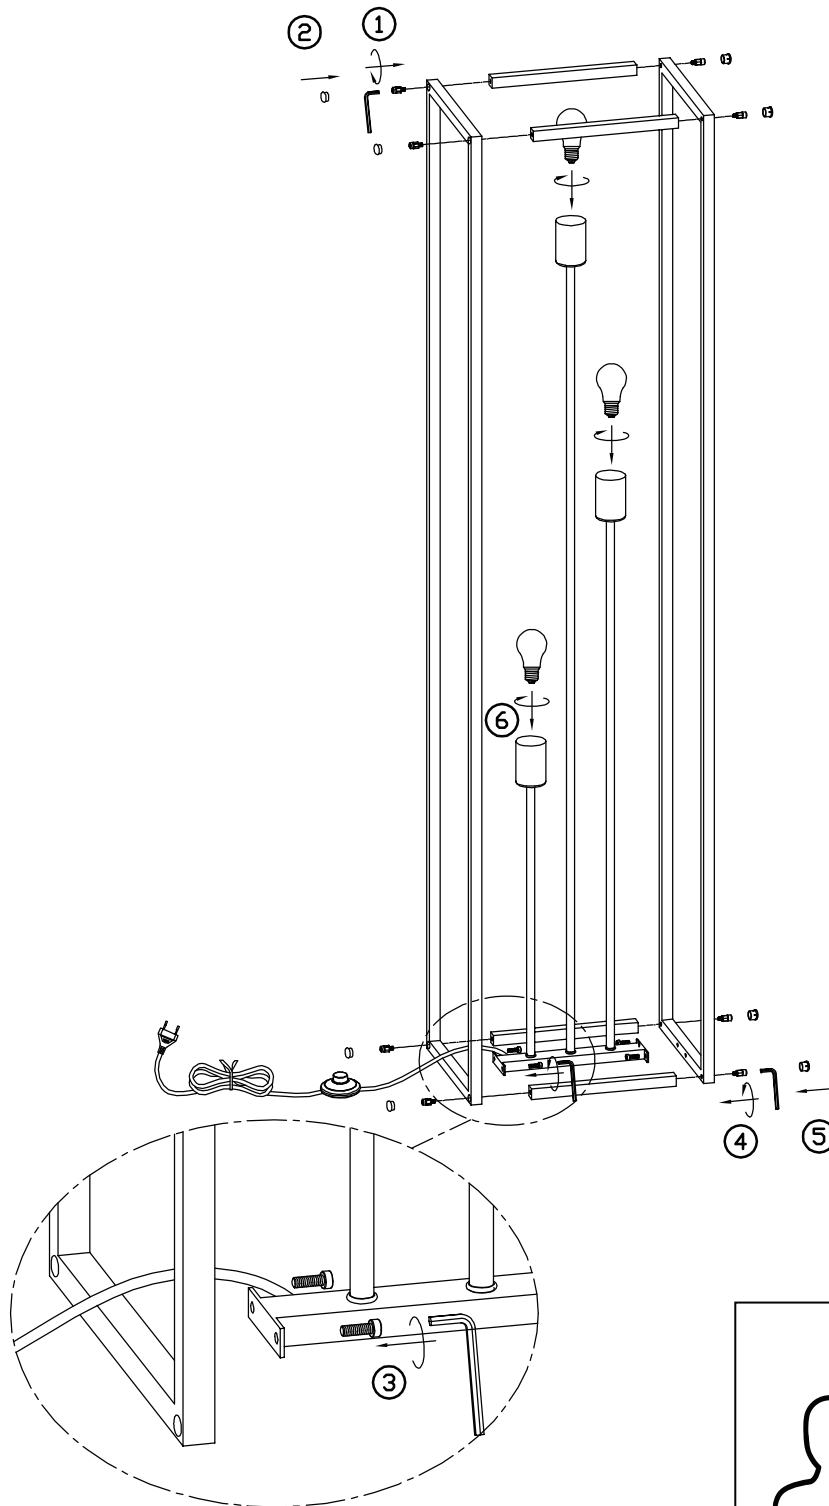

230V ~ 50Hz, 3 x E27/ max. 10W

reality-leuchten.de/  
R40193032