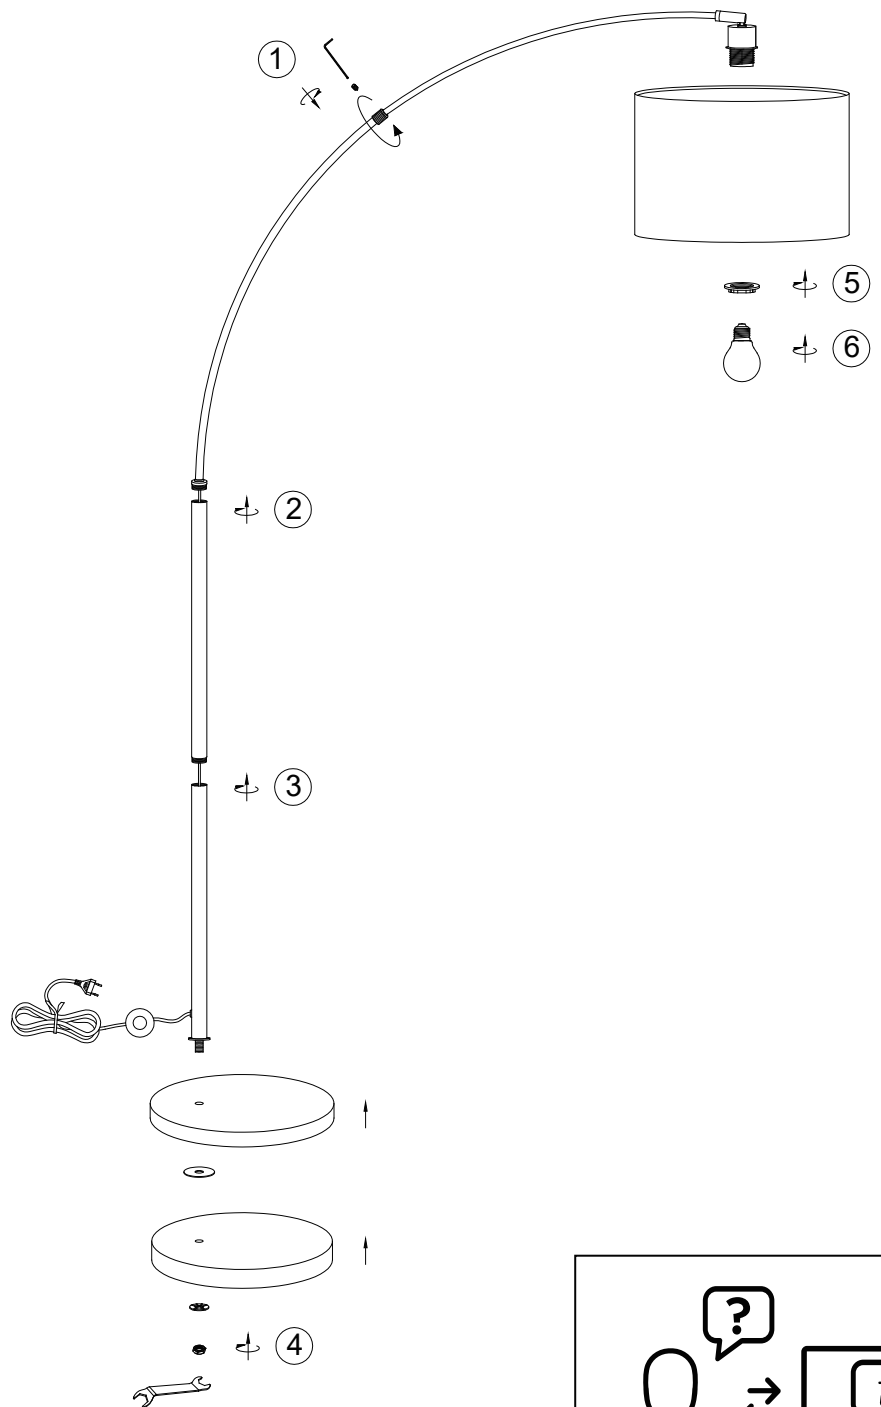

(SR) UPOZORENJE!

Prije početka montaže, pažljivo pročitajte sigurnosne upute!

(UK) ПОПЕРЕДЖЕННЯ!

Перед розбиранням, будь ласка, уважно прочитайте інструкції з техніки безпеки!

230V ~ 50Hz, 1 x E27/ max. 10W