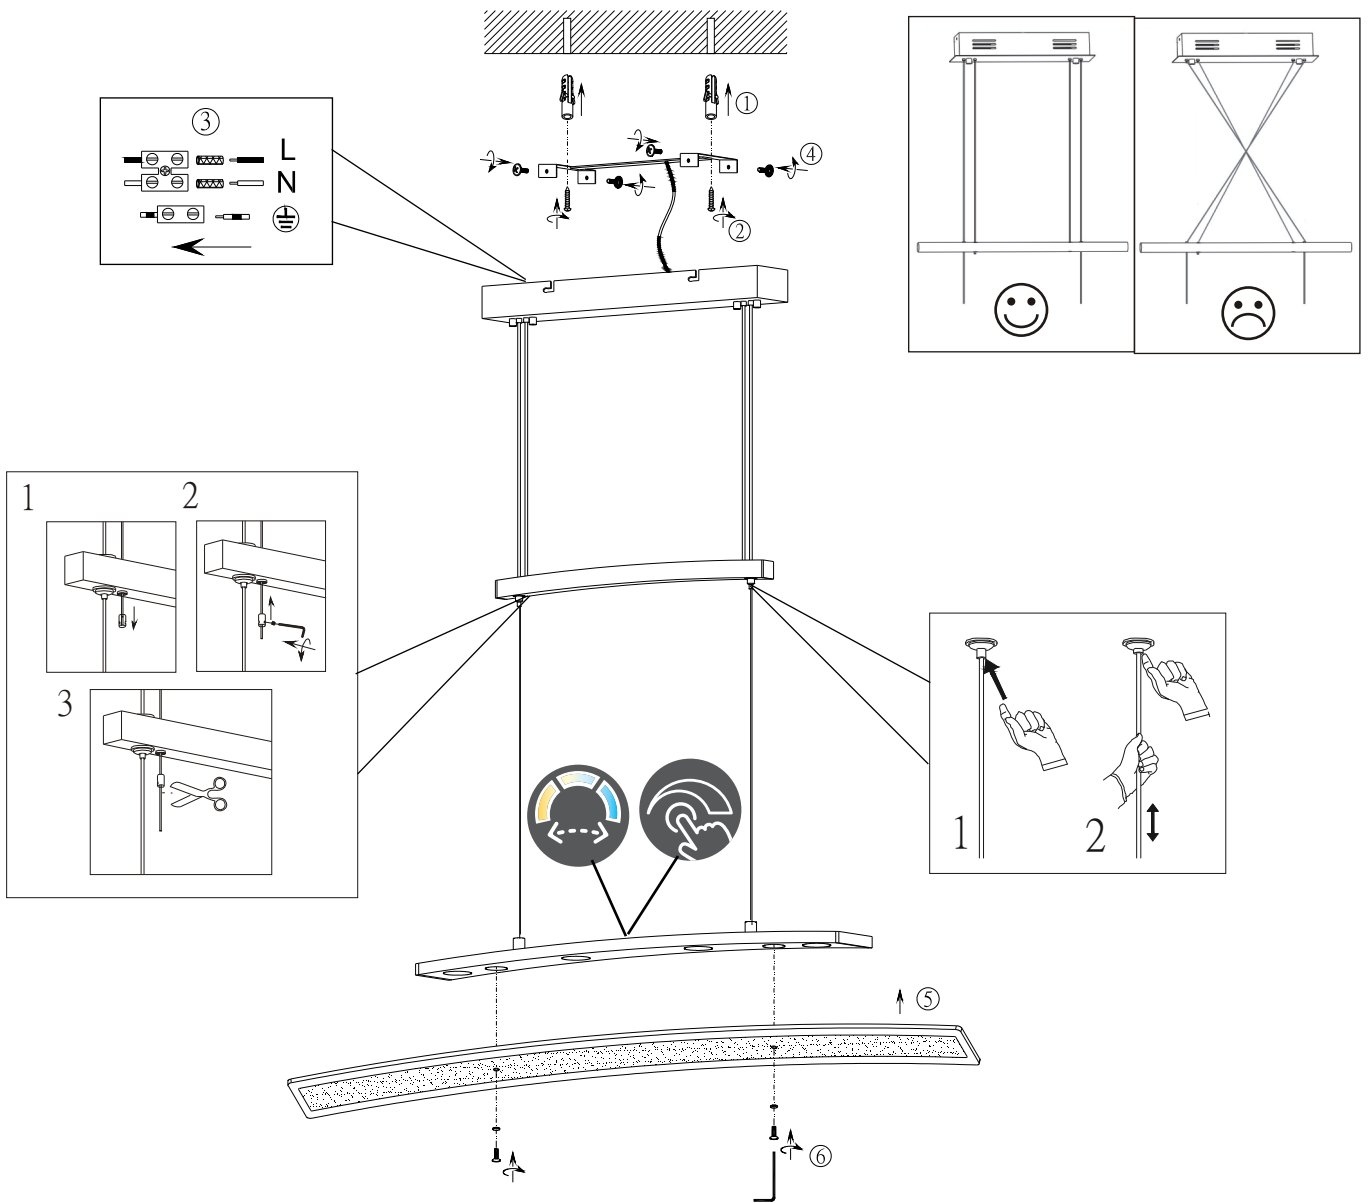

(SR) UPOZORENJE!

Prije početka montaže, pažljivo pročitajte sigurnosne upute!

230V~50Hz
4 x LED 4W

reality-leuchten.de/
R32990407